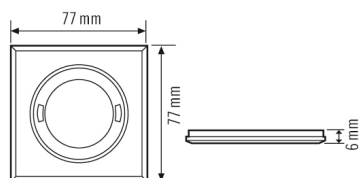

FLAT COVER SQUARE WH

El.nr.

14 372 06

GTIN nr.

4015120007248

Produktbeskrivelse

- Tildekning for tilstedeværelses- og bevægelsesdetektor i serien FLAT
- Materiale: Kunststoff, matt
- kvadratisk, hvid

Tekniske data

GENERELT

Apparatkategorier

Kapsling

KABINETT

Mål

lengde 77 mm x Bredde 77 mm x Højde/dybde 5 mm

Vekt

10 g

Farge

hvit, tilsvarende RAL 9010

Målskisse

Detaljert produktbeskrivelse

- Tildekning for tilstedeværelses- og bevægelsesdetektor i serien FLAT
- Materiale: Kunststoff, matt
- kvadratisk, hvid