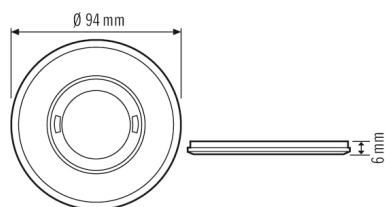

FLAT COVER ROUND BK

El.nr.

14 372 05

GTIN nr.

4015120007279

Produktbeskrivelse

- Tildekning for tilstedeværelses- og bevægelsesdetektor i serien FLAT
- Materiale: Kunststoff, matt
- rund, sort

Tekniske data

GENERELT

Apparatkategorier

Kapsling

KABINETT

Mål Højde/dybde 5 mm, Ø 94 mm

Vekt 10 g

Farge svart, tilsvarende RAL 9004

Målskisse

Detaljert produktbeskrivelse

- Tildekning for tilstedeværelses- og bevægelsesdetektor i serien FLAT
- Materiale: Kunststoff, matt
- rund, sort