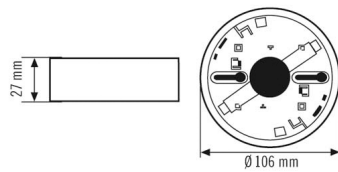

Tekniske data

GENERELT

Apparat kategorier	Montering
--------------------	-----------

FASTGJØRING

Monteringstype	Overflatemontering
Monteringssted	Tak

KABINETT

Mål	Høyde/dybde 27 mm, Ø 106 mm
Vekt	34 g
Material	UV-bestendig plast
Farge	hvit, tilsvarende RAL 9010

PROTECTOR K MOUNTING BOX 27 SM WH

El.nr.

62 306 33

GTIN nr.

4015120018985

Målskisse

Detaljert produktbeskrivelse

- Påvegsboks for montering av alle PROTECTOR K Røykdetektorer
- Gjør ledningsføringen enklere for trådbundet nettverkstilkobling
- Egner seg til montering av PROTECTOR K Koblingsrelé