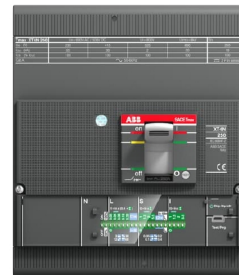

## FDV - XT4L 160 Ekip I In=100A 4p F F

XT4L 160 Ekip I In=100A 4p F F

### Produktinformasjon

Elnr:	4380176
ABB identnr:	1SDA068578R1
Varenavn:	XT4L 160 Ekip I In=100A 4p F F
Varebetegnelse:	XT4L 160 Ekip I In=100A 4p F F
EAN:	8015644024840
Forpakning:	1
Enhet:	BOKS
Teknisk beskrivelse:	Tmax XT XT4L kompaktbryter med elektronisk DIP-vern og nominell strøm på 100A i 3pol utførelse. Bryteevne (L) gir Icu 120kA@415V/18kA@690V. Vernet har stillbar kortslutningsbeskyttelse i område 1-10xIn med muligheter for tidsforsinkelse. Bryteren leveres for fast montering og har som standard frontilkobling på hovedklemmer.

### Teknisk info

Standard:	IEC
ETIM:	EC000228 - Effektbryter for trafo-, generator- og anleggsvern
Vedlikehold:	Vedlikehold utføres årlig i normal installasjon. Se ellers manual eller katalog.