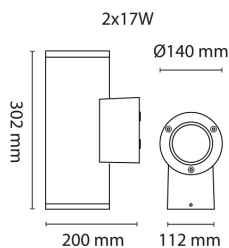

-6,5W GU10 Klasse II, IP65

-13/17/36/38W Klasse I, IP65.

Teknisk data

Spenning (V)	230
Effekt (W)	2x17
Lumen/Watt (lm)	110
Lysstyrke (lm)	2x2100
Fargetemperatur (K)	3000
Fargegjengivelse (Ra)	80
SDCM	3
Antall armaturer B 10A	13
Antall armaturer C 10A	21
Antall armaturer B 16A	20
Antall armaturer C 16A	34
Min. omgivelsestemperatur (°C)	-20
Max. omgivelsestemperatur (°C)	+50

Utførelse

Farge	Grafitt
Materiale	Aluminium
IP klasse	65
Lyskilde	LED
Isolasjonsklasse	I
Dimbar	Nei
Levetid L70B50 Ta25°	150.000
Levetid L80B50 Ta25°	100.000
IK-klasse	10
Integrert/ekstern driver	Integrert

Tube Medium Vegg 2x17W 4200lm 3000K

Elnr.: 3109461

Sokkel	LED
Montering	Utenpåliggende
Avdekningsmateriale	Klart glass
Dimmetype	-
Optikk	Reflektor
Brannklasse D	Nei
DALI	Nei
Hurtigkobling	Nei
Antall poler	3
Utforming	Rund
Integrert sensor	Nei
Antall lyskilder	2
Lysfordeling	Smalstrålende opp/ned
Utstrålingsvinkel (°)	23

Dimensjoner

Lengde (mm)	200
Høyde (mm)	302
Bredde (mm)	112
Nettovekt (g)	3800

Tilbehør

3105896	Argos/Tube Dekkplate Grafitt	
3109686	Tube Medium Stolpefeste Ø60 Grafitt	
3109468	Tube/Sonic Medium COB REFLECTOR 12D	
3109890	TUBE Medium Veggbrakett Grafitt	
3109618	Tube Medium Hjørnefeste Grafitt	
3109479	Ringraster for Sonic/Tube Medium	
3109469	Tube Medium COB REFLECTOR 43D	