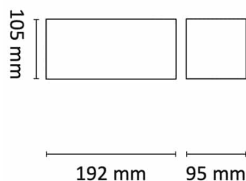

## Teknisk data

Spenning (V)	230
Effekt (W)	2x8
Lumen/Watt (lm)	94
Lysstyrke (lm)	1500
Fargetemperatur (K)	2700
Fargegjengivelse (Ra)	95
SDCM	3
Driver størrelse (mA)	200
Min. omgivelsestemperatur (°C)	-20
Max. omgivelsestemperatur (°C)	+50

## Dimensjoner

Lengde (mm)	192
Høyde (mm)	105
Bredde (mm)	95
Nettovekt (g)	1490