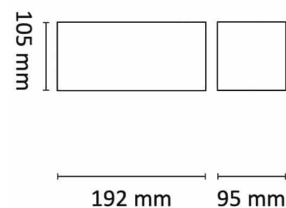

Lightbox 2x8W 1500lm 2700K Hvit

Elnr.: 3235745

Lightbox er en serie eksklusive utenpåliggende downlights i kraftige aluminiumshus. Armaturen har inntrukket lyskilde med mulighet for α° vinkle lysstrålen 25° i alle retninger. Lightbox leveres i firkantet utførelse, komplett med integrert dimbar LED-driver.

LightBox har reflektoroptikk med dyptliggende lyskilde for lav blending og god synskomfort. Noe som gir et behagelig og eksklusivt inntrykk. Klasse II, IP23