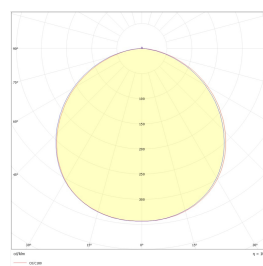

Teknisk data

Spenning (V)	230
Effekt (W)	18
Lumen/Watt (lm)	92
Lysstyrke (lm)	1650
Fargetemperatur (K)	2700-3000
Fargegjengivelse (Ra)	80
SDCM	3
Driver størrrelse (mA)	220
Antall armaturer B 10A	25
Antall armaturer C 10A	36