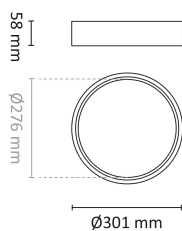

Teknisk data

Spenning (V)	230
Effekt (W)	18
Lumen/Watt (lm)	92
Lysstyrke (lm)	1650
Fargetemperatur (K)	2700-3000
Fargegjengivelse (Ra)	80
SDCM	3
Driver størrrelse (mA)	220
Antall armaturer B 10A	25
Antall armaturer C 10A	36