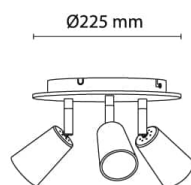

Teknisk data

Spenning (V)	230
Effekt (W)	3x6
Lumen/Watt (lm)	58
Lysstyrke (lm)	350
Fargetemperatur (K)	3000-2200
Fargegjengivelse (Ra)	90
SDCM	3
Min. omgivelsestemperatur (°C)	-20
Max. omgivelsestemperatur (°C)	+40

Utførelse

Farge	Sort
Materiale	Aluminium
IP klasse	20
Lyskilde	LED
Isolasjonsklasse	I
Dimbar	Ja
Levetid L70B50 Ta25°	50.000
Levetid L80B50 Ta25°	33.000
Integrert/ekstern driver	Integrert
Sokkel	GU10
Montering	Utenpåliggende
Avdekningsmateriale	Strukturert plast
Dimmetype	Fasesnitt/Faseavsnitt
Optikk	Linse
Brannklasse D	Nei
DALI	Nei
Hurtigkobling	Nei
Kan monteres i isolasjon	Nei