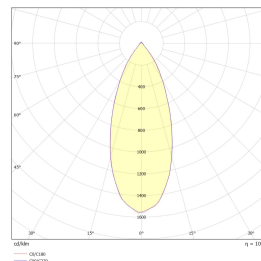

## Teknisk data

Spenning (V)	230
Effekt (W)	3x6
Lumen/Watt (lm)	58
Lysstyrke (lm)	350
Fargetemperatur (K)	3000-2200
Fargegjengivelse (Ra)	90
SDCM	3
Min. omgivelsestemperatur (°C)	-20
Max. omgivelsestemperatur (°C)	+40

## Dimensjoner

Høyde (mm)	160
Diameter (mm)	255
Nettovekt (g)	1140