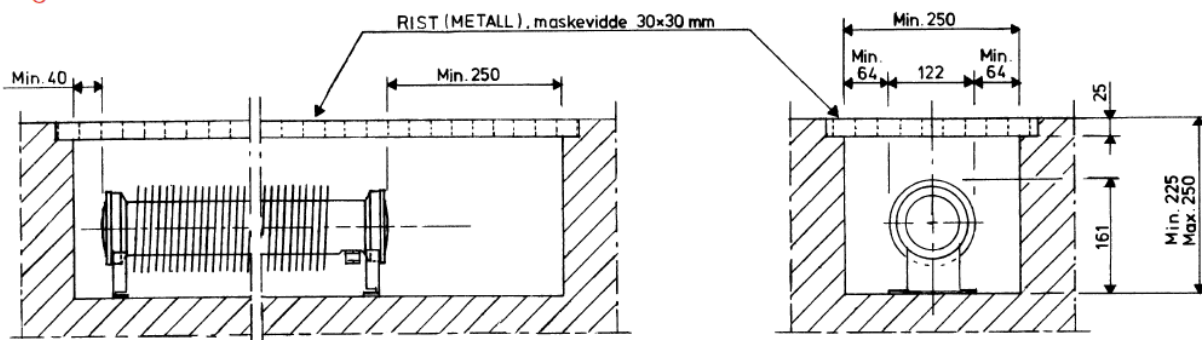

Øvrige opplysninger:

Krav til avstander og forhold ved montering for Ribberørsovn:

Mål og avstand:

Minstemål i konvektorkabinett med spalter:

I grube med rist:

FDV DOKUMENT/PRODUKTARK

Avstander til avstander og forhold ved montering for Glattrørsovn: