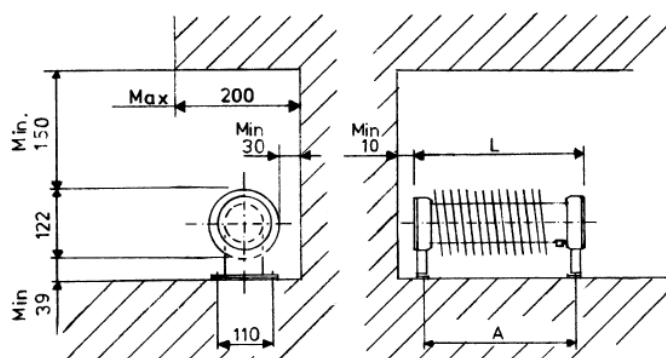

Øvrige opplysninger:

Krav til avstander og forhold ved montering for Ribberørsovn:

Mål og avstand:

Minstemål i konvektorkabinett med spalter:

I grube med rist:

FDV DOKUMENT/PRODUKTARK

Avstander til avstander og forhold ved montering for Glattrørsovn: