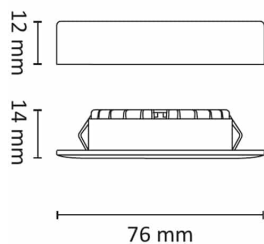

Unocob Slim 4W 400lm WarmDim 160mA

Elnr.: 3236570

Ny oppgradert versjon av vår populære møbeldownlight. UnoCOB Slim har enda lavere byggehøyde og høyere lumen/watt. Armaturen leveres uten driver som bestilles separat. 7-års systemgaranti med UniDim dimmer. Leveres inkludert ring for utenpåliggende montasje og 2m ledning. Dimbar til meget lavt nivå. Strålevinkel 40°, Fargegjengivelse Ra>95. Hullmål 55-60mm. Dybde kun 14mm.

Teknisk data

Spenning (V)	230
Effekt (W)	4
Lumen/Watt (lm)	100
Lysstyrke (lm)	400
Fargetemperatur (K)	2700-2000
Fargegjengivelse (Ra)	95
SDCM	3
Driver størrelse (mA)	160
Min. omgivelsestemperatur (°C)	-20
Max. omgivelsestemperatur (°C)	+50

Dimensjoner

Lengde (mm)	-
Høyde (mm)	14
Bredde (mm)	-
Diameter (mm)	76
Hulldiameter (mm)	55-60
Lengde på tilf. kabel (mm)	2000
Dybde (mm)	12
Nettvekt (g)	123

Tilbehør

6614604	Driver 2x4W 160mA Dim for 2stk UnoCob WarmDim	
6614632	Driver 4W 160mA Dim for 1stk UnoCob WarmDim	
6614605	Driver 3x4W 160mA Dim for 3stk UnoCob WarmDim	
6614606	Driver LED 1-4 x 4W 160mA Seriekoblet utg. Dim	