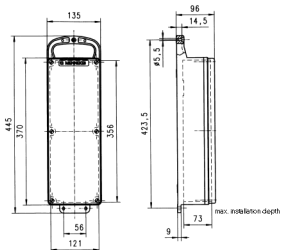

EverGum Stikkontaktlist

Bestillingsnr. 7112231

- Kablet og klart til bruk
- Massivt gummihus, signalgul RAL 1003
- Sikring under transparent betjeningsklaff

Tekniske spesifikasjoner

SCHUKO®	6
Fusing	<ul style="list-style-type: none"> • 1 Jordfeilautomat 16A 2p C 10kA
Connection / feeder cable	<ul style="list-style-type: none"> • 2 m tilførselskabel H07RN-F3G2,5 med SCHUKO-plugg 16A 2p+J 230V
Kapslingsgrad	IP44
Berøringsbeskyttelse	false
Husmateriale	massiv gummi
Vekt	3650 g

Dimensjoner

Drawing
5 MB 44
Dim. in mm