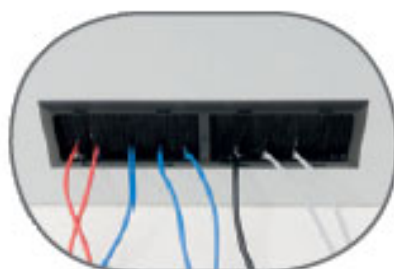

NCS – Triton veggskap med avtakbare sideplater er et robust helsveiset skap i lekker og praktisk utførelse.

Skapet leveres med avtakbare sideplater, justerbare 19" profiler og fleksible hengsler som gir nesten 180° åpning for enklere tilgang og installasjon. Tilrettelagt for fleksibel kabelinnføring i bakkant, over og under skap. Skapet blir levert med 5 mm herdet sikkerhets glassdør, men kan også leveres med tett eller perforert platedør.

Tekniske data

- Robust hel-sveiset IP20 veggskap
- Tåler 45 kg belastning (90 kg med forsterket opsjon)
- Glassdør i 5 mm sikkerhetsglass
- Låsbare avtakbare sideplater
- Fleksible hengsler gir nesten 180° åpning
- 19" profiler foran og bak er justerbare i dybden
- Kabelinnføring med børster i bakkant/over/under skap
- Alle deler er jordet etter NEK 700 / EN 50310
- Tilrettelagt for viftekjøling i topp og bunn
- Tett eller perforert dør (opsjon)
- Uten avtakbare sideplater (opsjon)
- To-delt svingbart skap (opsjon)
- Flatpakket skap (opsjon)

- **Robust konstruksjon**
Skapet har en robust konstruksjon med helsveiset ramme.

- **Fleksible hengsler**
Hengsler gir mulighet for nesten 180° døråpning.

- **Dører**
Standard 5mm sikkerhetsglass eller med tett/perforert dør.

- **Justerbar 19"**
Trinnløs justering i hele skapets dybde.

- **Avtakbare låsbare sideplate**
Gir enkel tilgang og raskere installasjon.
Bedre utnyttelse med PDU montert i bakkant av skapet.

- **Beskyttet kabelinnføring**
Skapet har utstanset flens for kabelinnføring i bakkant, over og under, og leveres med både plastramme for beskyttelse av kabel og børste for beskyttelse mot støv