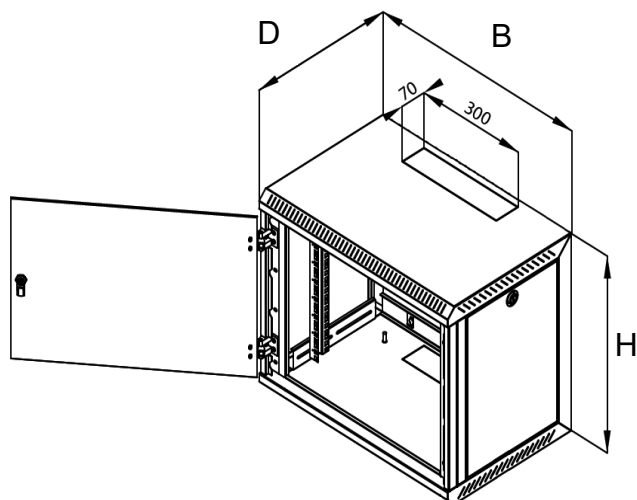

NCS – Triton veggskap med avtakbare sideplater er et robust helsveiset skap i lekker og praktisk utførelse.

Skapet leveres med avtakbare sideplater, justerbare 19" profiler og fleksible hengsler som gir nesten 180° åpning for enklere tilgang og installasjon. Tilrettelagt for fleksibel kabelinnføring i bakkant, over og under skap. Skapet blir levert med 5 mm herdet sikkerhets glassdør, men kan også leveres med tett eller perforert platedør.

Tekniske data

- Robust hel-sveiset IP20 veggskap
- Tåler 45 kg belastning (90 kg med forsterket opsjon)
- Glassdør i 5 mm sikkerhetsglass
- Låsbare avtakbare sideplater
- Fleksible hengsler gir nesten 180° åpning
- 19" profiler foran og bak er justerbare i dybden
- Kabelinnføring med børster i bakkant/over/under skap
- Alle deler er jordet etter NEK 700 / EN 50310
- Tilrettelagt for viftekjøling i topp og bunn
- Tett eller perforert dør (opsjon)
- Uten avtakbare sideplater (opsjon)
- To-delt svingbart skap (opsjon)
- Flatpakket skap (opsjon)

- **Robust konstruksjon**
Skapet har en robust konstruksjon med helsveiset ramme.

- **Fleksible hengsler**
Hengsler gir mulighet for nesten 180° døråpning.

- **Dører**
Standard 5mm sikkerhetsglass eller med tett/perforert dør.

- **Justerbar 19"**
Trinnløs justering i hele skapets dybde.

- **Avtakbare låsbare sideplate**
Gir enkel tilgang og raskere installasjon.
Bedre utnyttelse med PDU montert i bakkant av skapet.

- **Beskyttet kabelinnføring**
Skapet har utstanset flens for kabelinnføring i bakkant, over og under, og leveres med både plastramme for beskyttelse av kabel og børste for beskyttelse mot støv