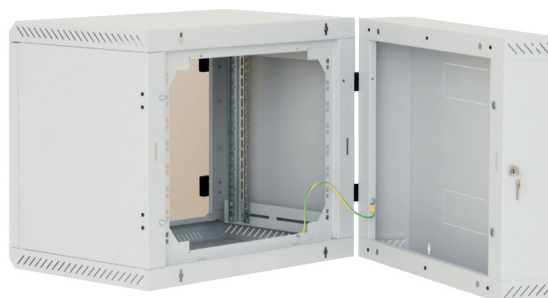

NCS – Triton veggskap med avtakbare sideplater er et robust helsveiset skap i lekker og praktisk utførelse.

Skapet leveres med avtakbare sideplater, justerbare 19" profiler og fleksible hengsler som gir nesten 180° åpning for enklere tilgang og installasjon. Tilrettelagt for fleksibel kabelinnføring i bakkant, over og under skap. Skapet blir levert med 5 mm herdet sikkerhets glassdør, men kan også leveres med tett eller perforert platedør.

Tekniske data

- Robust hel-sveiset IP20 veggskap
- Tåler 45 kg belastning (90 kg med forsterket opsjon)
- Glassdør i 5 mm sikkerhetsglass
- Låsbare avtakbare sideplater
- Fleksible hengsler gir nesten 180° åpning
- 19" profiler foran og bak er justerbare i dybden
- Kabelinnføring med børster i bakkant/over/under skap
- Alle deler er jordet etter NEK 700 / EN 50310
- Tilrettelagt for viftekjøling i topp og bunn
- Tett eller perforert dør (opsjon)
- Uten avtakbare sideplater (opsjon)
- To-delt svingbart skap (opsjon)
- Flatpakket skap (opsjon)

- **Robust konstruksjon**
Skapet har en robust konstruksjon med helsveiset ramme.

- **Fleksible hengsler**
Hengsler gir mulighet for nesten 180° døråpning.

- **Dører**
Standard 5mm sikkerhetsglass eller med tett/perforert dør.

- **Justerbar 19"**
Trinnløs justering i hele skapets dybde.

- **Avtakbare låsbare sideplate**
Gir enkel tilgang og raskere installasjon.
Bedre utnyttelse med PDU montert i bakkant av skapet.

- **Beskyttet kabelinnføring**
Skapet har utstanset flens for kabelinnføring i bakkant, over og under, og leveres med både plastramme for beskyttelse av kabel og børste for beskyttelse mot støv