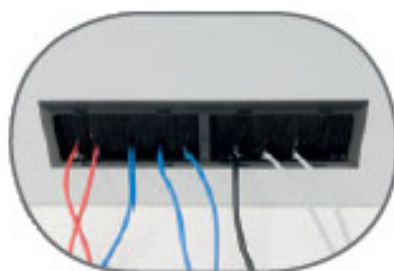

NCS – Triton veggskap med avtakbare sideplater er et robust helsveiset skap i lekker og praktisk utførelse.

Skapet leveres med avtakbare sideplater, justerbare 19" profiler og fleksible hengsler som gir nesten 180° åpning for enklere tilgang og installasjon. Tilrettelagt for fleksibel kabelinnføring i bakkant, over og under skap. Skapet blir levert med 5 mm herdet sikkerhets glassdør, men kan også leveres med tett eller perforert platedør.

Tekniske data

- Robust hel-sveiset IP20 veggskap
- Tåler 45 kg belastning (90 kg med forsterket opsjon)
- Glassdør i 5 mm sikkerhetsglass
- Låsbare avtakbare sideplater
- Fleksible hengsler gir nesten 180° åpning
- 19" profiler foran og bak er justerbare i dybden
- Kabelinnføring med børster i bakkant/over/under skap
- Alle deler er jordet etter NEK 700 / EN 50310
- Tilrettelagt for viftekjøling i topp og bunn
- Tett eller perforert dør (opsjon)
- Uten avtakbare sideplater (opsjon)
- To-delt svingbart skap (opsjon)
- Flatpakket skap (opsjon)

- **Robust konstruksjon**
Skapet har en robust konstruksjon med helsveiset ramme.

- **Fleksible hengsler**
Hengsler gir mulighet for nesten 180° døråpning.

- **Dører**
Standard 5mm sikkerhetsglass eller med tett/perforert dør.

- **Justerbar 19"**
Trinnløs justering i hele skapets dybde.

- **Beskyttet kabelinnføring**
Skapet har utstanset flens for kabelinnføring i bakkant, over og under, og leveres med både plastramme for beskyttelse av kabel og børste for beskyttelse mot støv