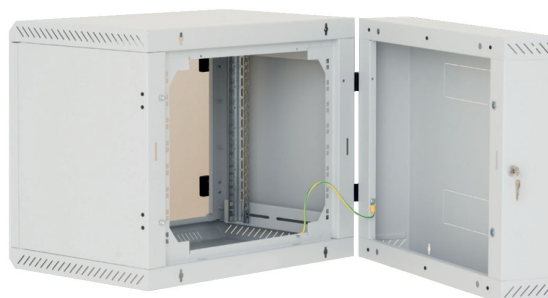

2-delt skap