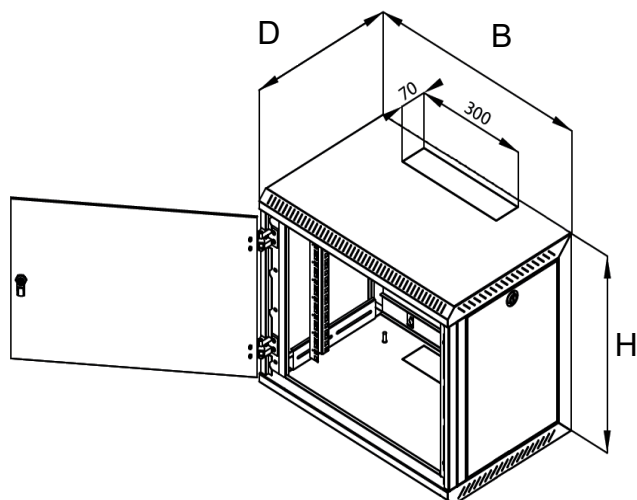

2-delt skap