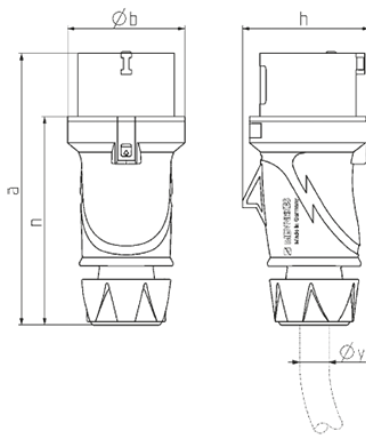

# Product Description

- screw connection technology ErgoCONTACT
- ergonomic enclosure design with nubbed grip zones
- rubberised cable gland with sealing
- strain relief and protection against kinking
- thread lock and safety slide
- area for self-adhesive labels

# Dimensional drawing

Zeichnung	Amp. Pole	16			32		
		3	4	5	3	4	5
2 MB 253							
Maße in mm	a	154	163	163	196	196	196
	b	55	68	68	78	78	78
	h	58	70	74	81	81	86
	n	118	126	126	151	151	151
y von		7	8	8	10,5	10,5	13,5
bis max. mm		-13	-15,5	-15,5	-18	-18	-20
Klemmen für Leiterquer-		1	1	1	2,5	2,5	2,5
schnitt von bis mm <sup>2</sup>		-2,5	-2,5	-2,5	-6	-6	-6