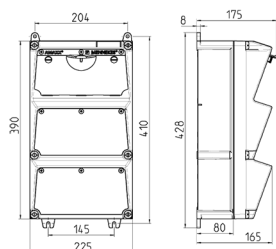

AMAXX-kontaktkombinasjon

Bestillingsnr. 938485

- Kablet og klart til bruk
- Sidehengslet hus
- Hus og boksinnsett av AMAPLAST
- Sikring under transparent betjeningsklaff

Tekniske spesifikasjoner

CEE 16 A, 5 p, 400 V	1
SCHUKO®	5
Fusing	<ul style="list-style-type: none"> • 1 Jordfeilautomat 16A 4p C 6kA • 1 Jordfeilautomat 16A 2p C 10kA • 1 Jordfeilautomat 16A 2p C 10kA
Forankoblet sikring maks.	63 A
InA	30 A
RDF	0.48
Connection / feeder cable	• for 2 kabler opptil 5 x 25 mm ² (fleksibel maks. 16 mm ²)
Kapslingsgrad	IP44
Berøringsbeskyttelse	false
Husmateriale	kunststoff
Vekt	4400 g

Dimensjoner

Drawing 1 MB 522

Depth dimensions at various fittings.

Receptacles	Degrees	Depth
SCHUKO®16A, 230 V	IP 44	175 mm
	IP 67	194 mm
CEE 16A, 3p, 230V	IP 44	204 mm
	IP 67	205 mm
CEE 16A, 5p, 400V	IP 44	209 mm
	IP 67	213 mm
CEE 32A, 5p, 400V	IP 44	221 mm
	IP 67	227 mm
CEE 63A, 5p, 400V	IP 44	248 mm
	IP 67	248 mm

Cable entries: closed for cut out. 2 x M 40 each on top and bottom, 2 x M 20 each on top and bottom for cut out.