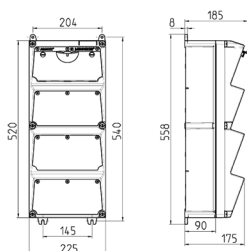

## AMAXX-kontaktkombinasjon

Bestillingsnr. 949621

- Kablet og klart til bruk
- Sidehengslet hus
- Hus og boksinnsett av AMAPLAST
- Sikring under transparent betjeningsklaff

## Tekniske spesifikasjoner

CEE 16 A, 5 p, 400 V	2
SCHUKO®	2
Fusing	<ul style="list-style-type: none"> <li>• 2 Jordfeilautomat 16A 4p C 6kA</li> <li>• 2 Jordfeilautomat 16A 2p C 10kA</li> </ul>
Forankoblet sikring maks.	63 A
InA	31 A
RDF	0.65
Connection / feeder cable	<ul style="list-style-type: none"> <li>• for 2 kabler opptil 5 x 25 mm<sup>2</sup> (fleksibel maks. 16 mm<sup>2</sup>)</li> </ul>
Kapslingsgrad	IP67
Berøringsbeskyttelse	false
Husmateriale	kunststoff
Vekt	6150 g

## Dimensjoner

Drawing 1 MB 523

Depth dimensions at various fittings.

Receptacles	Degrees	Depth
SCHUKO® 16A, 230 V	IP 44	186 mm
	IP 67	208 mm
CEE 16A, 3p, 230V	IP 44	216 mm
	IP 67	220 mm
CEE 16A, 5p, 400V	IP 44	222 mm
	IP 67	226 mm
CEE 32A, 5p, 400V	IP 44	231 mm
	IP 67	236 mm
CEE 63A, 5p, 400V	IP 44	260 mm
	IP 67	260 mm

Cable entries: closed for cut out. 2 x M 40 each on top and bottom, 2 x M 20 each on top and bottom for cut out.