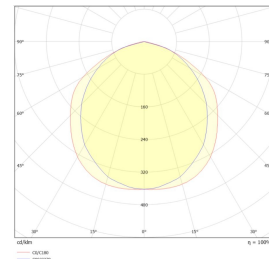

Teknisk data

Spenning (V)	230
Effekt (W)	80
Lumen/Watt (lm)	150
Lysstyrke (lm)	12000
Fargetemperatur (K)	3000-4000
Fargegjengivelse (Ra)	80
SDCM	3
Driver størrelse (mA)	450
Antall armaturer B 10A	5
Antall armaturer C 10A	9
Antall armaturer B 16A	9
Antall armaturer C 16A	15
Min. omgivelsestemperatur (°C)	-20
Max. omgivelsestemperatur (°C)	+40
Erstatning 1-1	Lysrør T5 3x58W, Damplamper Hvitt Lys Metall