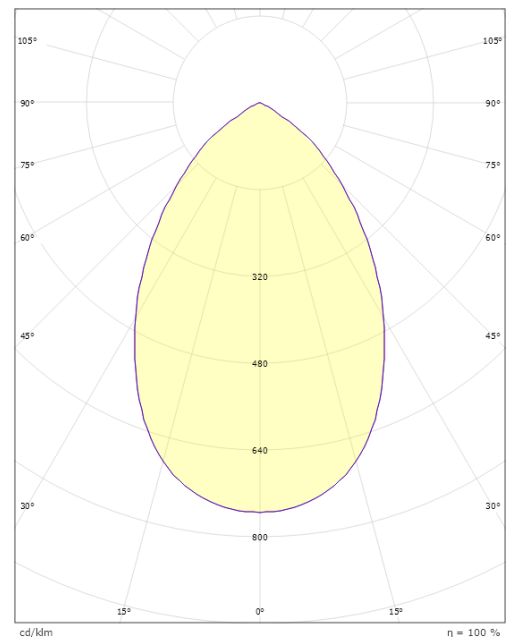

Materialer og overflater

Materiale: Flammehemmende polykarbonat (PC)
Farge: Hvit
Avskjermingsmateriale: Aluminium

Montering/Tilkobling

Montering: Innfelling, Innendørs

Dimensjoner

Diameter (mm) D: 223
Innfellingsdiameter (mm): 200
Innfellingshøyde (mm): 100
Avstand til brennbart materiale (mm): 50mm
Vekt (kg) brutto/netto: 1.8 / 1.5

Forpakning

Forpakkingsstørrelse (mm): 235 x 235 x 130

7 0 2 1 9 8 2 1 2 3 0 9 2