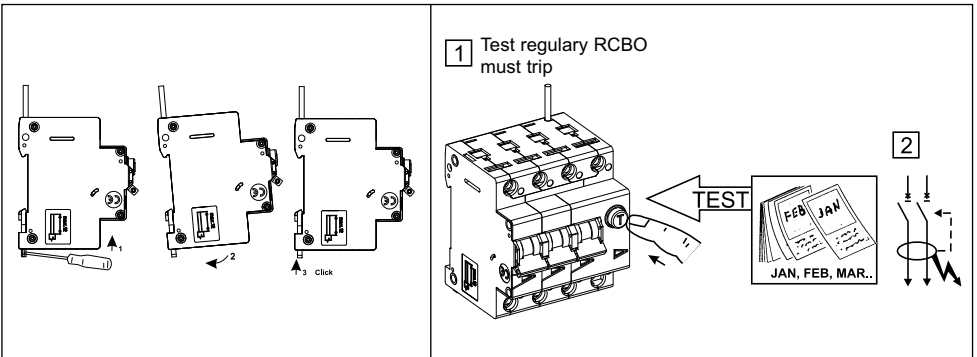

**mRBM4-PT**  
**mRB64-PT**

DI/LS-RCBO (electronic) - PT (1150mm)

**2** Contact Indication

|        |          |         |          |
|--------|----------|---------|----------|
| grün   | verde    | rot     | vermelho |
| green  | zielony  | red     | czerwony |
| vert   | grön     | rouge   | röd      |
| zelený | vihreä   | červený | punainen |
| grøn   | yeşil    | rød     | kırmızı  |
| verde  | verde    | rojo    | roşu     |
| zöld   | зелена   | vörös   | црвена   |
| verde  | πράσινος | rosso   | κόκκινος |
| grønn  | 綠色       | rød     | 紅色       |
| groen  | أخضر     | rood    | أحمر     |