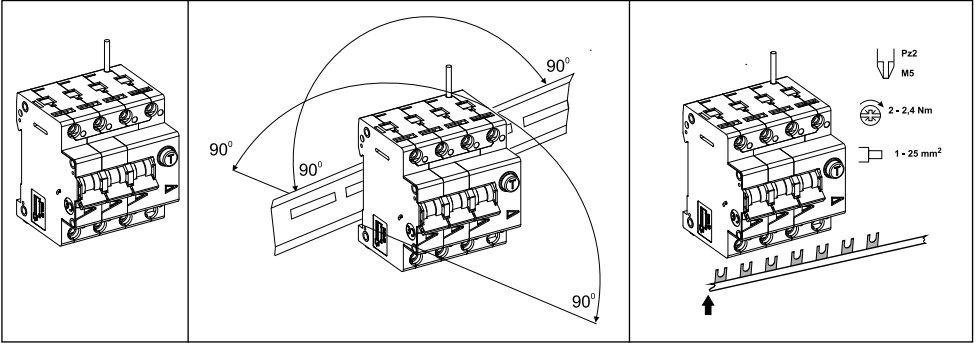

**mRBM4-PT**  
**mRB64-PT**

DI/LS-RCBO (electronic) - PT (1150mm)

**2** Contact Indication

|        |          |         |          |
|--------|----------|---------|----------|
| grün   | verde    | rot     | vermelho |
| green  | zielony  | red     | czerwony |
| vert   | grön     | rouge   | röd      |
| zelený | vihreä   | červený | punainen |
| grøn   | yeşil    | rød     | kırmızı  |
| verde  | verde    | rojo    | roşu     |
| zöld   | зелена   | vörös   | црвена   |
| verde  | πράσινος | rosso   | κόκκινος |
| grønn  | 綠色       | rød     | 紅色       |
| groen  | أخضر     | rood    | أحمر     |