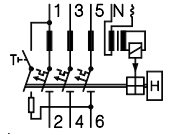

**mRBM4-PT**  
**mRB64-PT**

DI/LS-RCBO (electronic) - PT (1150mm)

**2** Contact Indication

|        |          |         |          |
|--------|----------|---------|----------|
| grün   | verde    | rot     | vermelho |
| green  | zielony  | red     | czerwony |
| vert   | grön     | rouge   | röd      |
| zelený | vihreä   | červený | punainen |
| grøn   | yeşil    | rød     | kırmızı  |
| verde  | verde    | rojo    | roşu     |
| zöld   | зелена   | vörös   | црвена   |
| verde  | πράσινος | rosso   | κόκκινος |
| grønn  | 綠色       | rød     | 紅色       |
| groen  | أخضر     | rood    | أحمر     |

|       |       |       |                      |
|-------|-------|-------|----------------------|
| Z-ASA | Z-AHK | Z-NHK | mRBM4-PT<br>mRB64-PT |
|-------|-------|-------|----------------------|