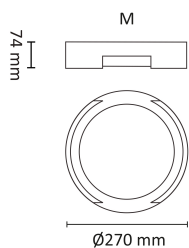

Switch Robust M 9W 800lm 3000/4000K N

Elnr.: 3102201

Switch Robust er den tradisjonelle utendørs tak/vegg armaturen med ny teknikk og design. To fordypninger i armaturens sidekant gjør at man ved montering i taket får en optisk ledning, og ved veggmontering får litt opp/nedlys. Armaturstammen er laget i kraftig støpt aluminium, og skjermen er laget i slagfast polykarbonat. Det er kabelinnganger både for skult og åpen installasjon. Switch Robust leveres i to størrelser. Varianter som leveres er standard, Nitelite (skumringsrele), DALI, Eyelid (egen modul med redusert effekt), DALI og batteripakke (selvtest) for ledelys (gjelder kun L Ø340mm). Det er interne brytere for å stille lysfarge og effekt.

Teknisk data

Spenning (V)	230
Effekt (W)	9
Lumen/Watt (lm)	90
Lysstyrke (lm)	800/400
Fargetemperatur (K)	3000-4000
Fargegjengivelse (Ra)	80
SDCM	3
Min. omgivelsestemperatur (°C)	-10
Max. omgivelsestemperatur (°C)	+50

Switch Robust M 9W 800lm 3000/4000K N

Elnr.: 3102201

Optikk	Opal
Brannklasse D	Ja
Hurtigkobling	Nei
Antall poler	3
Utforming	Rund
Integrert sensor	Ja
Antall lyskilder	1
Lysfordeling	Ekstremt bredstrålende >80gr
Utstrålingsvinkel (°)	120
Produktfamilie	Switch Robust
Bruksområde	Trapp og korridor, Bad og våtrom, Fasade / effekt

Dimensjoner

Høyde (mm)	74
Diameter (mm)	270

Tilbehør

Vedlikehold

Produktet rengjøres ved å tørke over med en fuktig microfiberklut. Evt. vann/såperester fjernes med en ren microfiberklut.

Retur / Deponi

Produktet er å betrakte som spesialavfall og skal leveres til godkjent avfallsdeponi. Leverandøren har avtale med returselskapet Renas AS.