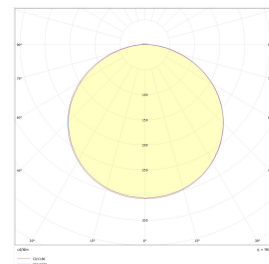

Teknisk data

Spenning (V)	230
Effekt (W)	9
Lumen/Watt (lm)	90
Lysstyrke (lm)	800/400
Fargetemperatur (K)	3000-4000
Fargegjengivelse (Ra)	80
SDCM	3
Min. omgivelsestemperatur (°C)	-10
Max. omgivelsestemperatur (°C)	+50