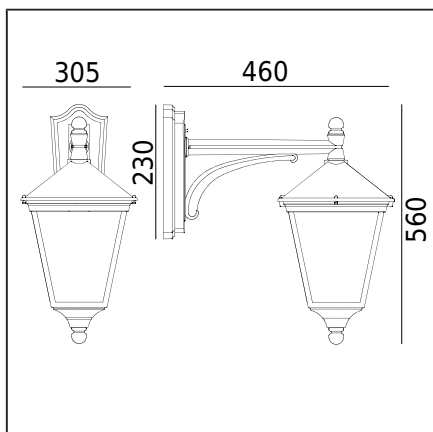

Art.nr	El.nummer	Farge	RAL
493WH	3185276	HVIT	9003
493BL	3101717	SVART	9005

Generell informasjon

Type armatur	Vegglampe,
Materiale	Pulver lakkert aluminiumstøp
Avdeknings materiale/optikk	Klar polykarbonat, UV stabilisert
Andre materialer	EPDM-kabelnippel
Type lyskilde	Lampa E27 Utskiftbar lyskilde av en sluttbruker.
Netto / Brutto vekt armatur	3,57kg / 4,94kg
Forpakkingsstørrelse [cm]	53,2cm x 43,2cm x 31cm
Armaturmål [cm]	30,5cm x 46cm x 56cm

Tekniske data

Armatureffekt	LED max 11W
Ta nominel:	+25°C
Maksimal omgivelsestemperatur	Ta max=+65°C

Tilbehør Selges separat

30101XX0011 [↗](#)

3010XX0011 [↗](#)

Filer som kan lastes ned

Manual