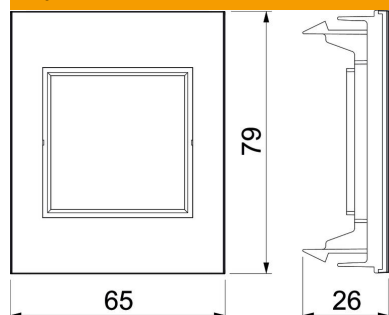

### Stamdata

Artikkelnummer	6121104
Type	BRK CF1 M45 rws
Betegnelse 1	Enkel ramme
Betegnelse 2	SIGNA Modul 45 9010
Produsent	OBO
Dimensjon	66x80x28
Farge	ren hvit; RAL 9010
Materiale	Polykarbonat/Akrylnitril-butadien-styrol
Minste salgsenhet	1
Mengdeenhet	Stykk
Vekt	3 kg
Vektenhet	kg/100 stk.

### Mål

Bredde	66 mm
Høyde	80 mm