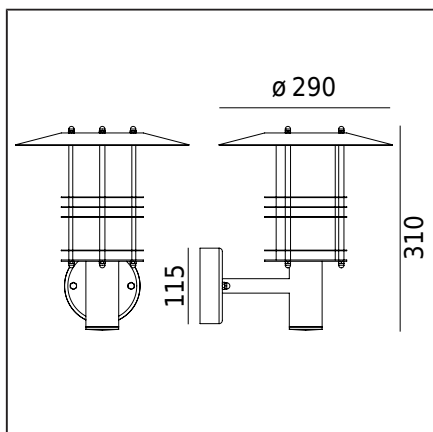

Art.nr	El.nummer	Farge	RAL
280BL	3185337	SVART	9005

Generell informasjon

Type armatur	Vegglampe,
Materiale	Galvanisert stål - lakkert
Avdeknings materiale/optikk	PMMA, klar
Pakning	Silikonpakning
Andre materialer	EPDM-kabelnippel
Type lyskilde	Lampa E27 Utskiftbar lyskilde av en sluttbruker.
Netto / Brutto vekt armatur	2,05kg / 2,45kg
Forpakkingsstørrelse [cm]	27cm x 16cm x 31,5cm
Armaturmål [cm]	29cm x 29cm x 31cm

Tekniske data

Armatureffekt	LED max 9W
Ta nominel:	+25°C
Maksimal omgivelsestemperatur	Ta max=+65°C
BUG-vurdering	B0-U3-G1

Filer som kan lastes ned

Photometric LDT files, Photometric IES files, Manual