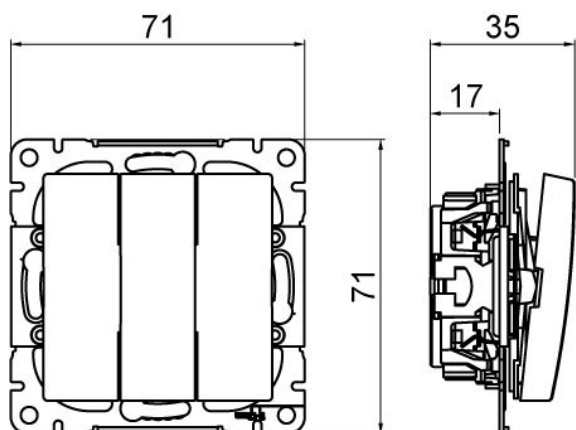

FDV - SAGA BRY 1+1+1 INNF 1-P+1-P+1-P U/RAMME

SAGA BRY 1+1+1 INNF 1-P+1-P+1-P U/RAMME

Produktinformasjon

Elnr:	1416263
ABB identnr:	2TKA00005009
Varenavn:	SAGA BRY 1+1+1 INNF 1-P+1-P+1-P U/RAMME
Varebetegnelse:	10631UC-916
EAN:	6438199011295
Forpakning:	1
Enhet:	BOKS
Teknisk beskrivelse:	Innfelt 1+1+1 bryter. Bryteren har tre vipper slik at man kan betjene tre lampesoner fra en og samme bryter. Bryteren har innstikklemmer for rask og sikker tilkobling. Leveres uten ramme.

Teknisk info

Standard:	
ETIM:	EC001590 - Installasjonsbryter
Vedlikehold:	Ikke krav til vedlikehold