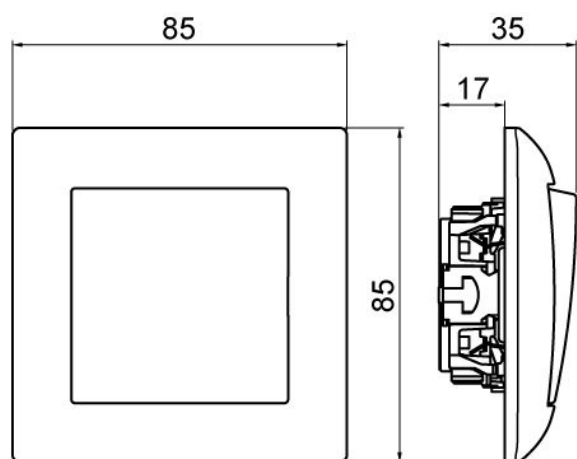

FDV - SAGA BRY 1 INNF 1-P. M/RAMME

SAGA BRY 1 INNF 1-P. M/RAMME

Produktinformasjon

Elnr:	1416241
ABB identnr:	2TKA00004988
Varenavn:	SAGA BRY 1 INNF 1-P. M/RAMME
Varebetegnelse:	1061UJ-916
EAN:	6438199011080
Forpakning:	1
Enhet:	BOKS
Teknisk beskrivelse:	Innfelt 1-pol bryter (bryter 1). Bryteren har innstikklemmer for rask og sikker tilkobling. Leveres med ramme. Biosirkulært materiale brukt i ramme.

Teknisk info

Standard:	
ETIM:	EC001590 - Installasjonsbryter
Vedlikehold:	Ikke krav til vedlikehold