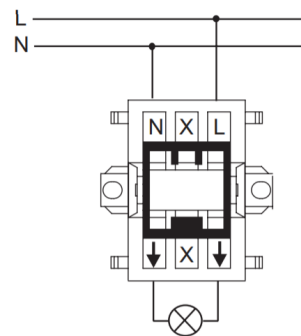

FDV - SAGA BRY 2 INNF 2-P. M/RAMME

SAGA BRY 2 INNF 2-P. M/RAMME

Produktinformasjon

| | |
|----------------------|--|
| Elnr: | 1416242 |
| ABB identnr: | 2TKA00004990 |
| Varenavn: | SAGA BRY 2 INNF 2-P. M/RAMME |
| Varebetegnelse: | 1062UJ-916 |
| EAN: | 6438199011103 |
| Forpakning: | 1 |
| Enhet: | BOKS |
| Teknisk beskrivelse: | Innfelt 2-pol bryter (bryter 2). Bryteren har innstikklemmer for rask og sikker tilkobling. Leveres med ramme. Biosirkulært materiale brukt i ramme. |

Teknisk info

| | |
|--------------|--------------------------------|
| Standard: | |
| ETIM: | EC001590 - Installasjonsbryter |
| Vedlikehold: | Ikke krav til vedlikehold |

2-pole 1-gang 1-way switch (1062...)