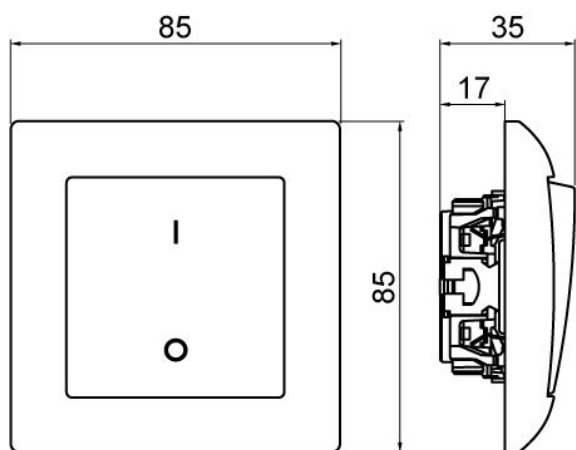

FDV - SAGA BRY 2 INNF 2-P. M/RAMME

SAGA BRY 2 INNF 2-P. M/RAMME

Produktinformasjon

| | |
|----------------------|--|
| Elnr: | 1416242 |
| ABB identnr: | 2TKA00004990 |
| Varenavn: | SAGA BRY 2 INNF 2-P. M/RAMME |
| Varebetegnelse: | 1062UJ-916 |
| EAN: | 6438199011103 |
| Forpakning: | 1 |
| Enhet: | BOKS |
| Teknisk beskrivelse: | Innfelt 2-pol bryter (bryter 2). Bryteren har innstikklemmer for rask og sikker tilkobling. Leveres med ramme. Biosirkulært materiale brukt i ramme. |

Teknisk info

| | |
|--------------|--------------------------------|
| Standard: | |
| ETIM: | EC001590 - Installasjonsbryter |
| Vedlikehold: | Ikke krav til vedlikehold |

2-pole 1-gang 1-way switch (1062...)