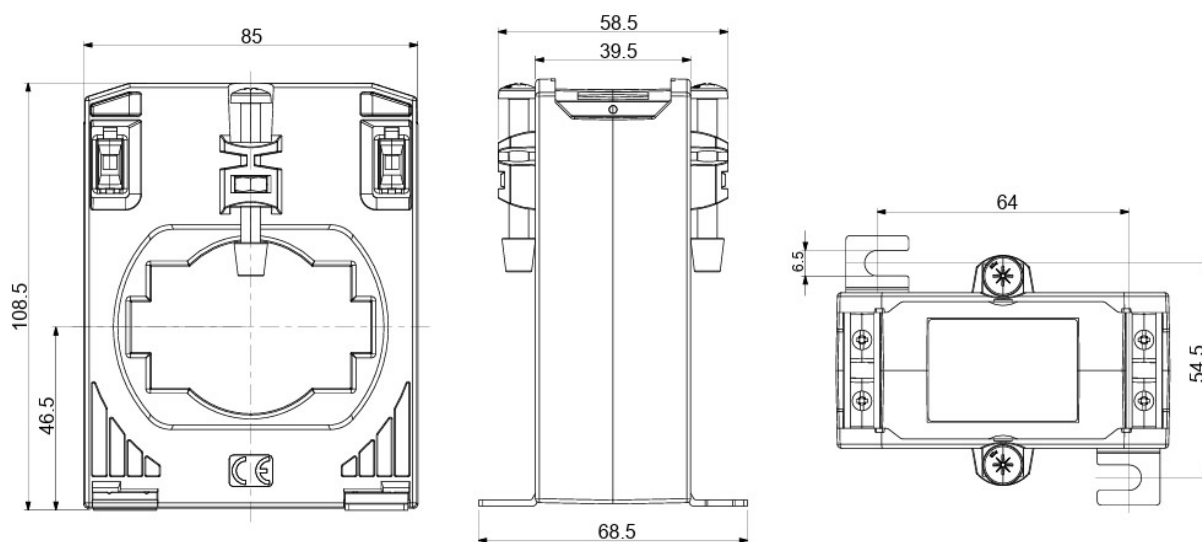

TDH8 serien leveres med lysåpning Ø44mm og utsparinger for montasje på strømskinne i størrelse 50x30, 60x12 eller 45x12mm. Det medfølger nødvendige innfestninger mot skinne samt festelabber for montasje direkte mot bunnplate. TDH8 kan og enkelt festes direkte mot kabel via buntebånd gjennom egne innfestninger på trafo. Med montasjeplate som leveres som tilbehør er det og mulighet for at montere trafo på standard 35mm din-skinne. Transparent termineringsdeksel for plombering medfølger.

BRUKSOMRÅDER

Strømtransformatorer i nøyaktighetsklasse 0,2s er godkjent for avregning og brukes hovedsakelig av nettselskaper ved kWt måling.

TEKNISKE SPESIFIKASJONER

Tilkobling	Skruterminal 4mm ² enleder eller 6mm ² flertrådig leder
Moment	S1 – S2 tilkobling ≤ 0.6 Nm
Moment skinneinnfestning	≤ 0.5Nm
Lysåpning	Kabel ø44 mm eller skinne 60x12, 50x30, 45x12mm
Kapsling	Selvslukkende polykarbonatkapsling VO, UL94
Bruksområde	Innendørs

Merkeskilter	Tekniske egenskaper og strømretning i grå polyester 38X26 mm
Tilbehør	DIN-feste for 35mm skinnemontasje
Emballasje	Eske
Produktstandard	I.E.C. 61869-1, 61869-2
Primærstrøm	1500 A
Sekundærstrøm	5 A
Ytelse	0.3 - 5 VA
Nøyaktighetsklasse	0,2S
Maks merkespenning (Um)	720 Vac
Isolasjonsspenning	3 kV under 1 minutt
Kontinuerlig overlast (Icth)	1 In
Termisk korttidsstrøm (Ith)	60 In
Sikkerhetsfaktor	FS5
Dynamisk grense strøm (Idyn)	2.5 Ith
Frekvens	50 – 60 Hz
Termisk klasse	B (130 °C)
Driftstemperatur	-25 ... +45 °C
Oppbevaringstemperatur	-40 ... +85 °C
Relativ fuktighet (ikke-kondenserende)	15 ... 95 %
Maksimal høyde	2000 m
Beskyttelse klasse	IP20
Vekt	950 gr

TILBEHØR

Montasjeplate mot 35 mm DIN-skinne

Artikkelnummer	CI75103	
Artikkelnavn	DIN-feste 50x84mm TD8-TD10	
Elnummer	80 022 55	
Leverandør	Circutor	

MÅLSKISSE

MONTASJE STRØMRETNING