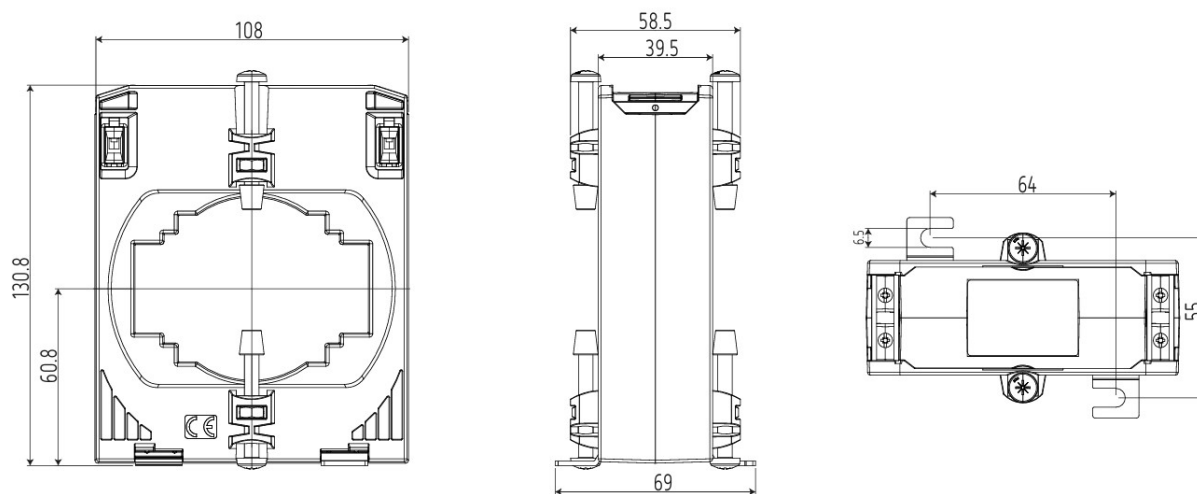

TDH10 serien leveres med lysåpning Ø63mm og utsparinger for montasje på strømskinne i størrelse 50x50, 60x30 og 80x30. Det medfølger nødvendige innfestninger mot skinne samt festelabber for montasje direkte mot bunnplate. TDH10 kan og enkelt festes direkte mot kabel via buntebånd gjennom egne innfestninger på trafo. Med montasjeplate som leveres som tilbehør er det og mulighet for at montere trafo på standard 35mm din-skinne. Transparent termineringsdeksel for plombering medfølger.

BRUKSOMRÅDER

Strømtransformatorer i nøyaktighetsklasse 0,2s er godkjent for avregning og brukes hovedsakelig av nettselskaper ved kWt måling.

TEKNISKE SPESIFIKASJONER

Tilkobling	Skruterminal 4mm ² enleder eller 6mm ² flertrådig leder
Moment	S1 – S2 tilkobling ≤ 0.6 Nm
Moment skinneinnfestning	≤ 0.5Nm
Lysåpning	Kabel ø63 mm eller skinne 50x50, 60x30, 80x30mm
Kapsling	Selvslukkende polykarbonatkapsling VO, UL94
Bruksområde	Innendørs

Merkeskilter	Tekniske egenskaper og strømretning i grå polyester 38X26 mm
Tilbehør	DIN-feste for 35mm skinnemontasje
Emballasje	Eske
Produktstandard	I.E.C. 61869-1, 61869-2
Primærstrøm	2000 A
Sekundærstrøm	5 A
Ytelse	0.3 - 5 VA
Nøyaktighetsklasse	0,2S
Maks merkespenning (Um)	720 Vac
Isolasjonsspenning	3 kV under 1 minutt
Kontinuerlig overlast (Icth)	1 In
Termisk korttidsstrøm (Ith)	60 In
Sikkerhetsfaktor	FS5
Dynamisk grense strøm (Idyn)	2.5 Ith
Frekvens	50 – 60 Hz
Termisk klasse	B (130 °C)
Driftstemperatur	-25 ... +45 °C
Oppbevaringstemperatur	-40 ... +85 °C
Relativ fuktighet (ikke-kondenserende)	15 ... 95 %
Maksimal høyde	2000 m
Beskyttelse klasse	IP20
Vekt	870 gr

TILBEHØR

Montasjeplate mot 35 mm DIN-skinne

Artikkelnummer	CI75103	
Artikkelnavn	DIN-feste 50x84mm TD8-TD10	
Elnummer	80 022 55	
Leverandør	Circutor	

MÅLSKISSE

MONTASJE STRØMRETNING