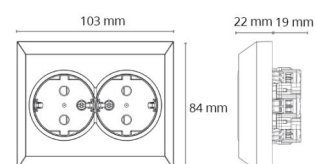

Stikk innfelt delt dobbel

Stikk innfelt delt dobbel Hvit

El-nummer: 1553202
EAN: 7021987714011
SG artikkelnr: 77140

Beskyttelse

IP Klasse: IP21

Materialer og overflater

Materiale: Polycarbonat (PC)
Farge: Hvit RAL 9003
Halogenfri: Ja

Montering/Tilkobling

Montering: Innfelling, Innendørs

Dimensjoner

Lengde (mm) L: 103
Bredde (mm) W: 84
Høyde (mm) H: 41
Vekt (kg) brutto/netto: 0.129 / 0.108

Forpakning

Forpakkingsstørrelse (mm): 103 x 84 x 41
Pakningsantall: 6