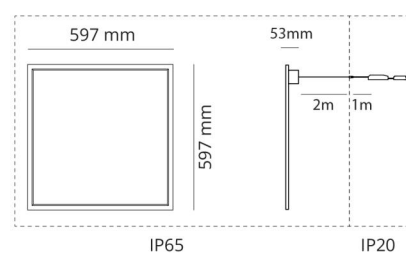

Materialer og overflater

Materiale: Aluminium
Farge: Hvit RAL 9016 glans 30
Avskjermingens materiale: Akryl (PMMA)

Montering/Tilkobling

Montering: Innfelling, Innendørs
Modul: Synlig T-skinne, T/L 15/24mm

Dimensjoner

Lengde (mm) L: 597
Bredde (mm) W: 597
Høyde (mm) H: 53
Vekt (kg) brutto/netto: 4.1 / 3.85

Forpakning

Forpakkingsstørrelse (mm): 635 x 635 x 70

7 0 2 1 9 8 2 1 2 3 9 1 7