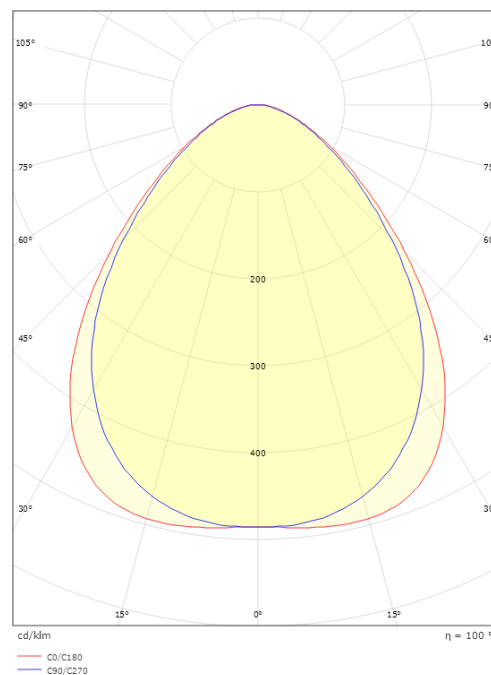

Dimensjoner

Lengde (mm) L: 597
Bredde (mm) W: 597
Høyde (mm) H: 53
Vekt (kg) brutto/netto: 4.1 / 3.85

Forpakning

Forpakkingsstørrelse (mm): 635 x 635 x 70

7 0 2 1 9 8 2 1 2 3 9 1 7