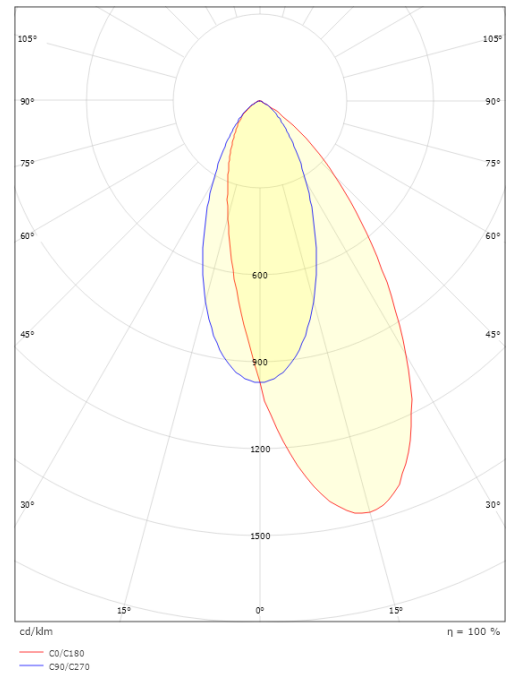

Rax Soft 200

Rax Soft 200 Satin Asymmetrisk 1600 3000K Ra>80 Faseavsnitt

El-nummer: 3203206
EAN: 7021982125447
SG artikkelnr: 212544

Elektrisk

Systemeffekt (W): 15W
Spennning: 220-240V
Frekvens (Hz): 50/60Hz
Maks. armaturer per sikring: B10: 43, B16: 69, C10: 68, C16: 110

Lysteknikk

Type lyskilde: LED
Effektiv lysstrøm (lm): 1600lm
Nødlumen: Nødllys 330lm
Lysutbytte: 107 lm/W
Fargetemperatur: 3000K
Fargegjengivelse (Ra/CRI): Ra>80
MacAdams faktor: SDCM: 2
Levetid: L90/B10>100.000
Lysstråling: Direkte
Optikk: Satin Matt Reflector
Fotobiologisk sikkerhet: RG 1

Styring

Styring: Faseavsnitt

Beskyttelse

Isolasjonsklasse: Klasse II SELV
IK Klasse: IK08
IP Klasse: IP44/IP20

Energi og godkjenning

Inneholder lyskilde med energiklasse: D
Breeam: Oppfyller Hea 01 krav til flimmerfri belysning (In-Use: Hea 05)
Byggvarubedømming: Ja

Materialer og overflater

Materiale: Flammehemmende polykarbonat (PC)
Farge: Hvit/Satin matt
Avskjermingens materiale: Polycarbonat (PC)

Montering/Tilkobling

Montering: Innfelling, Innendørs
Tilkobling: 3 pol Linect / hurtigklemme

Dimensjoner

Høyde (mm) H: 93
Diameter (mm) D: 216
Innfellingsdiameter (mm): 200
Innfellingshøyde (mm): 90
Vekt (kg) brutto/netto: 1.2 / 1

Forpakning

Forpakkingsstørrelse (mm): 240 x 240 x 102

7 0 2 1 9 8 2 1 2 5 4 4 7