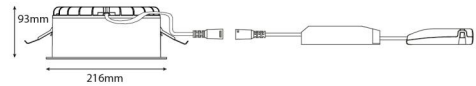

7 0 2 1 9 8 2 1 2 5 4 4 7