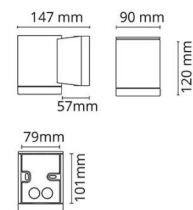

Metro Sort 180lm 2700K Ra>80 Faseavsnitt

El-nummer: 3104445
 EAN: 7021986146912
 SG artikkelnr: 614691

Elektrisk

Systemeffekt (W): 4.5W
 Spenning: 220-240V

Lysteknikk

Type lyskilde: LED
 Sokkel: GU10
 Lyskilde inkludert: Ja
 Effektiv lysstrøm (lm): 180lm
 Lysutbytte: 40 lm/W
 Fargetemperatur: 2700K
 Fargegjengivelse (Ra/CRI): Ra>80
 MacAdams faktor: SDCM: 4
 Levetid: L70/B50>40.000
 Lysstråling: Direkte
 Optikk: Glass gjennomsiktig
 Lysspredning: 35°
 ULOR (): Ja

Materialer og overflater

Materiale: Aluminium
 Farge: Sort RAL 9004
 Avskjermingens materiale: Herdet glass

Montering/Tilkobling

Montering: Utenpåliggende, Innendørs / Utendør
 Tilkobling: Hurtigklemme

Dimensjoner

Bredde (mm) W: 90
 Høyde (mm) H: 120
 Dybde (D): 147
 Vekt (kg) brutto/netto: 1.08 / 0.9

Forpakning

Forpakkingsstørrelse (mm): 160 x 100 x 135

7 0 2 1 9 8 6 1 4 6 9 1 2