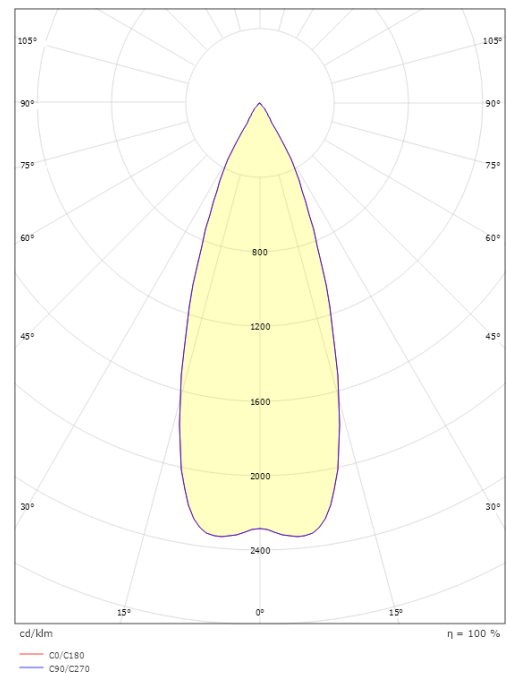

Metro Sort 180lm 2700K Ra>80 Faseavsnitt

El-nummer: 3104445
 EAN: 7021986146912
 SG artikkelnr: 614691

Elektrisk

Systemeffekt (W): 4.5W
 Spenning: 220-240V

Lysteknikk

Type lyskilde: LED
 Sokkel: GU10
 Lyskilde inkludert: Ja
 Effektiv lysstrøm (lm): 180lm
 Lysutbytte: 40 lm/W
 Fargetemperatur: 2700K
 Fargegjengivelse (Ra/CRI): Ra>80
 MacAdams faktor: SDCM: 4
 Levetid: L70/B50>40.000
 Lysstråling: Direkte
 Optikk: Glass gjennomsiktig
 Lysspredning: 35°
 ULOR (): Ja

Bredde (mm) W: 90
 Høyde (mm) H: 120
 Dybde (D): 147
 Vekt (kg) brutto/netto: 1.08 / 0.9

Forpakning

Forpakkingsstørrelse (mm): 160 x 100 x 135

7 0 2 1 9 8 6 1 4 6 9 1 2