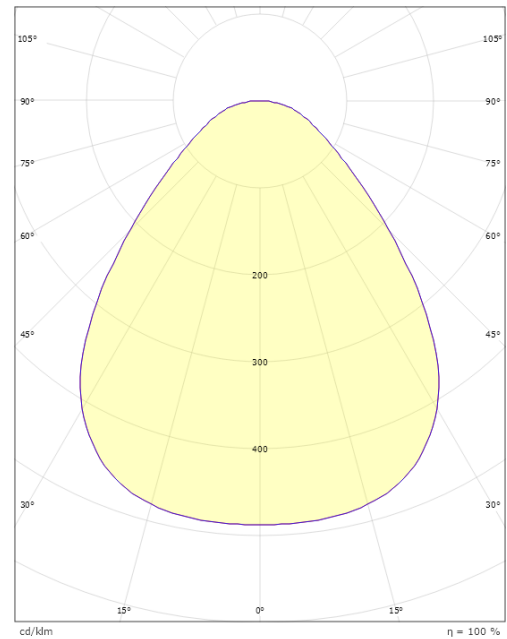

Disc 290

Disc 290 Hvit 2110lm 4000K Ra>80 Faseavsnitt

El-nummer: 3000527
EAN: 7021986060362
SG artikkelnr: 606036

Elektrisk

Systemeffekt (W): 17W
Spennning: 220-240V
Maks. armaturer per sikring: B10: 19, B16: 30, C10: 31, C16: 51

Lysteknikk

Type lyskilde: LED
Effektiv lysstrøm (lm): 2110lm
Lysutbytte: 124 lm/W
Fargetemperatur: 4000K
Fargegjengivelse (Ra/CRI): Ra>80
MacAdams faktor: SDCM: 3
Levetid: L80/B20>100.000
Levetid: L90>50.000
Lysstråling: Direkte
Optikk: Opalprismatisk
Lysspredning: 85°
UGR: UGR<25

Styring

Styring: Faseavsnitt

Beskyttelse

Isolasjonsklasse: Klasse II
IK Klasse: IK10
IP Klasse: IP20

Energi og godkjenning

Inneholder lyskilde med energiklasse: D
Breeam: Oppfyller Hea 01 krav til flimmerfri belysning (In-Use: Hea 05)
Byggvarubedømming: Ja
Sunda Hus: C+

Materialer og overflater

Materiale: Aluminium
Farge: Hvit
Avskjermingens materiale: Akryl (PMMA)

Montering/Tilkobling

Montering: Utenpåliggende, Innendørs
Tilkobling: Hurtigklemme

Dimensjoner

Høyde (mm) H: 55
Diameter (mm) D: 288
Vekt (kg) brutto/netto: 2.005 / 1.846

Forpakning

Forpakkingsstørrelse (mm): 308 x 303 x 60

— C0/C180
— C90/C270

7 0 2 1 9 8 6 0 6 0 3 6 2