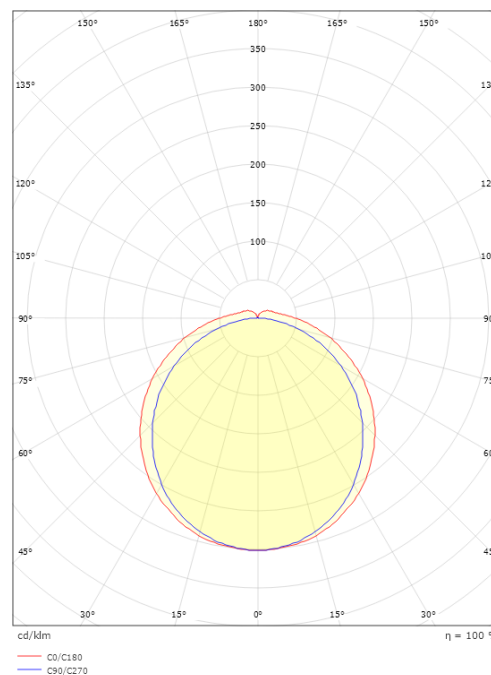

Dimensjoner

Lengde (mm) L: 1460
Bredde (mm) W: 112
Høyde (mm) H: 67
Vekt (kg) brutto/netto: 2.474 / 2.121

Forpakning

Forpakkingsstørrelse (mm): 1466 x 114 x 71

7 0 2 1 9 8 1 2 0 0 7 7