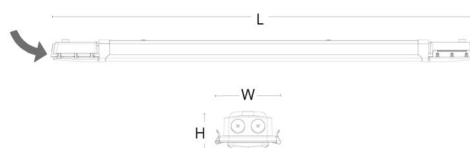

Materialer og overflater

Materiale: Polycarbonat (PC)
Farge: Grå
Avskjermingens materiale: Polycarbonat (PC)

Montering/Tilkobling

Montering: Utenpåliggende, Innendørs
Modul: 1500
Tilkobling: 5 pol hurtigklemme med 5x2,5mm² gjennomgangskobling

Dimensjoner

Lengde (mm) L: 1460
Bredde (mm) W: 112
Høyde (mm) H: 67
Vekt (kg) brutto/netto: 2.474 / 2.121

Forpakning

Forpakkingsstørrelse (mm): 1466 x 114 x 71

7 0 2 1 9 8 1 2 0 0 7 7