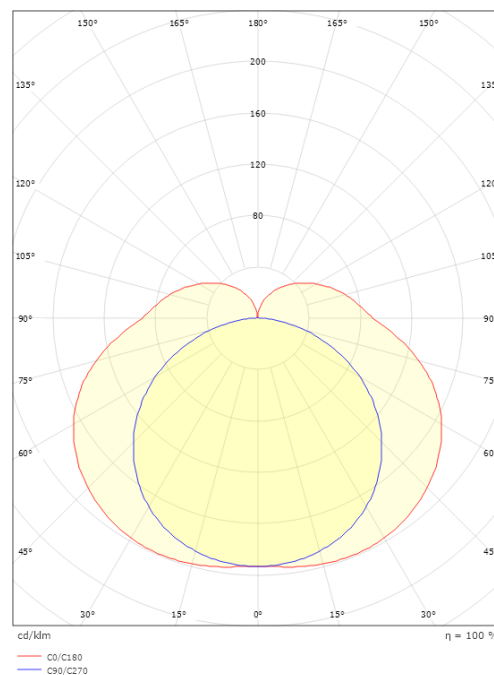

Montering/Tilkobling

Montering: Utenpåliggende, Innendørs
Tilkobling: Hurtigklemme

Dimensjoner

Bredde (mm) W: 590
Høyde (mm) H: 59
Dybde (D): 62
Vekt (kg) brutto/netto: 1.085 / 0.969

Forpakning

Forpakkingsstørrelse (mm): 596 x 65 x 65

7 0 2 1 9 8 1 1 1 3 7 3 5