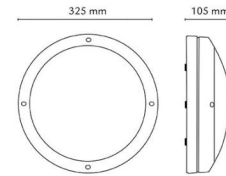

Styring

Styring: Sensor

Beskyttelse

IK Klasse: IK10
 IP Klasse: IP65
 Glødetrådtestet: 850°C - 30s

Energi og godkjenning

Inneholder lyskilde med energiklasse: C

Materialer og overflater

Materiale: Aluminium
 Farge: Grafitt
 Avskjermingens materiale: UV-stabilisert polykarbonat

Montering/Tilkobling

Montering: Utenpåliggende, Innendørs / Utendør
 Modul: 2000
 Tilkobling: Hurtigklemme

Dimensjoner

Høyde (mm) H: 120
 Diameter (mm) D: 325
 Vekt (kg) brutto/netto: 3.2 / 2.388

Forpakning

Forpakkingsstørrelse (mm): 340 x 340 x 120

Sensor settings					
1	1	2	3	4	100%
2	●	●	●	●	75%
3	●	●	●	●	50%
4	●	●	●	●	25%
5	●	●	●	●	10%
6	○	○	○	○	-
1	1	2	3	4	5s
2	●	●	●	●	30s
3	●	●	●	●	1 min
4	●	●	●	●	5 min
5	●	●	●	●	15 min
6	○	○	○	○	30 min
1	1	2	3	4	2 Lux
2	●	●	●	●	5 Lux
3	●	●	●	●	10 Lux
4	●	●	●	●	30 Lux
5	●	●	●	●	50 Lux
6	○	○	○	○	OFF