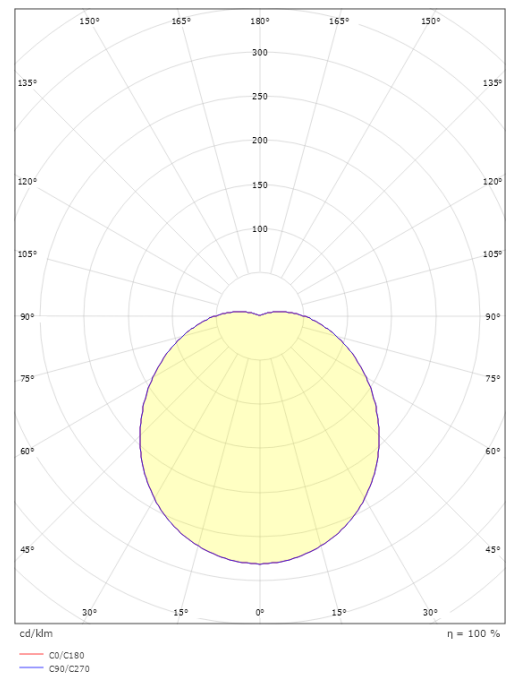

Forpakning

Forpakkingsstørrelse (mm): 270 x 270 x 120