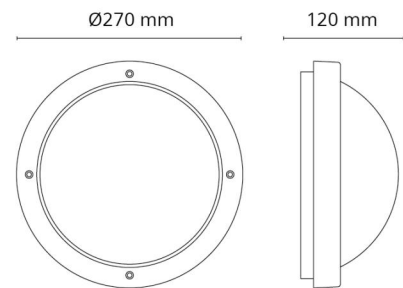

### Dimensjoner

Høyde (mm) H: 120  
 Diameter (mm) D: 270  
 Dybde (D): 120  
 Vekt (kg) brutto/netto: 1.95 / 1.74

### Forpakning

Forpakkingsstørrelse (mm): 270 x 270 x 120

7 0 2 1 9 8 6 4 4 5 7 4 9