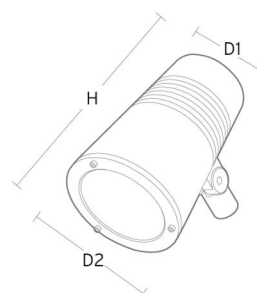

Wax Grå 27° 3710lm 4000K Ra>80 Ikke dimbar

El-nummer: 3502612
 EAN: 5703821172790
 SG artikkelnr: 8246090672

Elektrisk

Systemeffekt (W): 41W
 Spenning: 220-240V

Lysteknikk

Type lyskilde: LED
 Effektiv lysstrøm (lm): 3710lm
 Lysutbytte: 90 lm/W
 Fargetemperatur: 4000K
 Fargegjengivelse (Ra/CRI): Ra>80
 MacAdams faktor: SDCM: 2
 Levetid: L90/B10>100.000
 Lysstråling: Direkte
 Optikk: Reflektor Bred 27gr.
 Lysspredning: 27°
 ULOR (Ja, opp til 59° tiltvinkel

Materialer og overflater

Materiale: Aluminium, trykkstøpt
 Farge: Grå struktur 2150 sablé
 Avskjermingens materiale: Herdet glass

Montering/Tilkobling

Montering: Mast, vegg, pullert eller jordspyd, Utendør
 Kabel: Kabel 2x1mm² 10m
 Vindprosjisert areal: 0,0403m² - Max 5,3 kg

Dimensjoner

Høyde (mm) H: 268
 Diameter (mm) D: 180
 Vekt (kg) brutto/netto: 4.8 / 4.6

Forpakning

Forpakkingsstørrelse (mm): 275 x 275 x 275

cd/klm

η = 100 %

— C0/C180
 — C90/C270

5 7 0 3 8 2 1 1 7 2 7 9 0