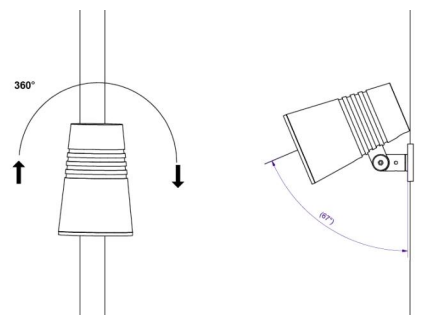

Materialer og overflater

Materiale: Aluminium, trykkstøpt
 Farge: Grå struktur 2150 sablé
 Avskjermingens materiale: Herdet glass

Montering/Tilkobling

Montering: Mast, vegg, pullert eller jordspyd, Utendør
 Kabel: Kabel 2x1mm² 10m
 Vindprosjisert areal: 0,0403m² - Max 5,3 kg

Dimensjoner

Høyde (mm) H: 268
 Diameter (mm) D: 180
 Vekt (kg) brutto/netto: 4.8 / 4.6

Forpakning

Forpakkingsstørrelse (mm): 275 x 275 x 275

cd/klm

η = 100 %

— C0/C180
 — C90/C270

5 7 0 3 8 2 1 1 7 2 7 9 0