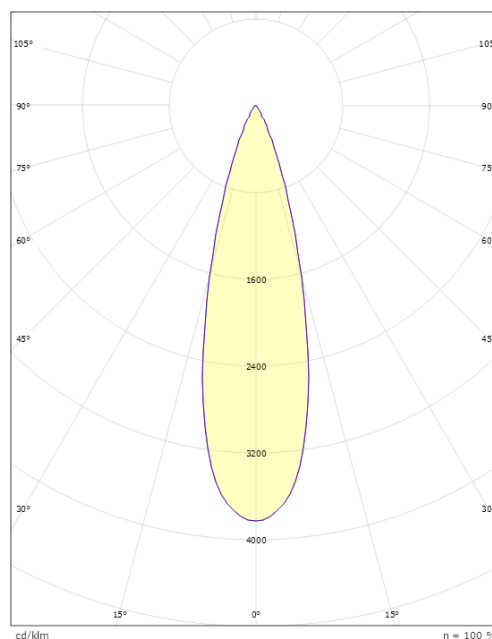

Wax Grå 27° 3710lm 4000K Ra>80 Ikke dimbar

El-nummer: 3502612
 EAN: 5703821172790
 SG artikkelnr: 8246090672

Elektrisk

Systemeffekt (W): 41W
 Spenning: 220-240V

Lysteknikk

Type lyskilde: LED
 Effektiv lysstrøm (lm): 3710lm
 Lysutbytte: 90 lm/W
 Fargetemperatur: 4000K
 Fargegjengivelse (Ra/CRI): Ra>80
 MacAdams faktor: SDCM: 2
 Levetid: L90/B10>100.000
 Lysstråling: Direkte
 Optikk: Reflektor Bred 27gr.
 Lysspredning: 27°
 ULOR (Ja, opp til 59° tiltvinkel

Materialer og overflater

Materiale: Aluminium, trykkstøpt
 Farge: Grå struktur 2150 sablé
 Avskjermingens materiale: Herdet glass

Montering/Tilkobling

Montering: Mast, vegg, pullert eller jordspyd, Utendør
 Kabel: Kabel 2x1mm² 10m
 Vindprosjisert areal: 0,0403m² - Max 5,3 kg

Dimensjoner

Høyde (mm) H: 268
 Diameter (mm) D: 180
 Vekt (kg) brutto/netto: 4.8 / 4.6

Forpakning

Forpakkingsstørrelse (mm): 275 x 275 x 275

cd/klm

η = 100 %

— C0/C180
 — C90/C270

5 7 0 3 8 2 1 1 7 2 7 9 0