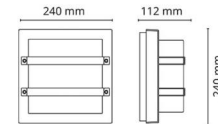

Lysteknikk

Type lyskilde: LED
Effektiv lysstrøm (lm): 540lm
Lysutbytte: 54 lm/W
Fargetemperatur: 3000K
Fargegjengivelse (Ra/CRI): Ra>80
MacAdams faktor: SDCM: 3
Levetid: L70/B50>50.000
Lysstråling: Direkte
Optikk: Opal
Lysspredning: 130°
Fotobiologisk sikkerhet: RG 0