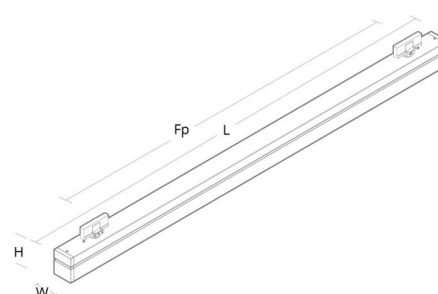

Materialer og overflater

Materiale: Stålplate, endestykker i ABS
 Farge: Sort
 Avskjermingens materiale: Akryl (PMMA)

Montering/Tilkobling

Montering: Innendørs

Dimensjoner

Lengde (mm) L: 1444
 Bredder (mm) W: 64
 Høyde (mm) H: 102
 Vekt (kg) brutto/netto: 4.3 / 4.1

Forpakning

Forpakkingsstørrelse (mm): 1531 x 68 x 146

5 7 0 3 8 2 1 1 7 7 4 4 3