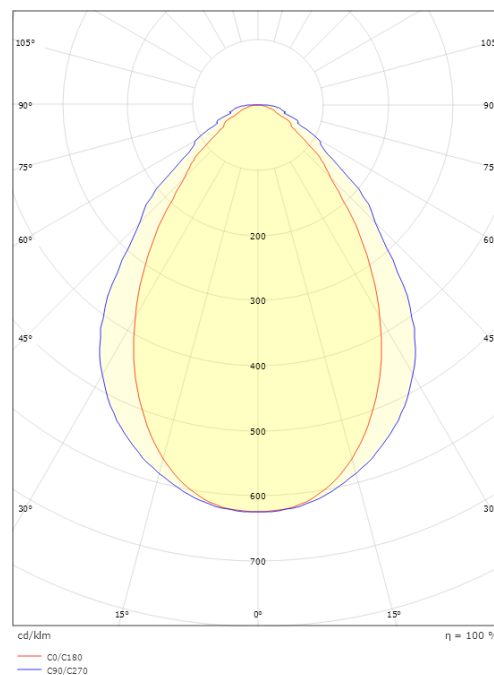

Sector Sort 6100lm 4000K Ra>80 Ikke dimbar

El-nummer: 3301194
EAN: 5703821177443
SG artikkelnr: 8246094487

Elektrisk

Systemeffekt (W): 66W
Maks. armaturer per sikring: B10: 16, B16: 26, C10: 27, C16: 44
PE Lekkasje strøm (mA): 0.54

Lysteknikk

Type lyskilde: LED
Effektiv lysstrøm (lm): 6100lm
Lysutbytte: 92 lm/W
Fargetemperatur: 4000K
Fargegjengivelse (Ra/CRI): Ra>80
MacAdams faktor: SDCM: 3
Levetid: L80/B20>50.000
Lysstråling: Direkte
Optikk: Linse C, prismetisk conical
UGR: UGR<28
Fotobiologisk sikkerhet: RG 0

Styring

Styring: Ikke dimbar

Beskyttelse

Isolasjonsklasse: Klasse I
IP Klasse: IP20

Energi og godkjenning

Inneholder lyskilde med energiklasse: D
Breeam: Oppfyller Hea 01 krav til flimmerfri belysning (In-Use: Hea 05)

Materialer og overflater

Materiale: Stålplate, endestykker i ABS
Farge: Sort
Avskjermingens materiale: Akryl (PMMA)

Montering/Tilkobling

Montering: Innendørs

Dimensjoner

Lengde (mm) L: 1444
Bredder (mm) W: 64
Høyde (mm) H: 102
Vekt (kg) brutto/netto: 4.3 / 4.1

Forpakning

Forpakkingsstørrelse (mm): 1531 x 68 x 146

5 7 0 3 8 2 1 1 7 7 4 4 3