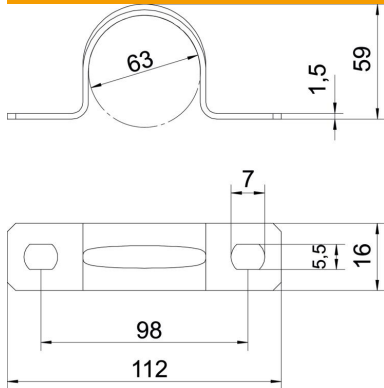

Teknisk datablad

Festeklammer 605, medium, G

Artikkelnummer: 1018639

Toklaffet festeklammer for kabler og rør
*Størrelsene 7 til 12 er ikke egnet for boltepestol.

- St** stål
- G** galvanisert

Stamdata

Artikkelnummer	1018639
Type	605 63 G
Betegnelse 1	Sadel
Betegnelse 2	Toklaffet
Produsent	OBO
Dimensjon	63mm
Materiale	stål
Overflate	galvanisert
Overflatenorm	EN ISO 19598 / EN ISO 4042
Minste salgsenhet	25
Mengdeenhet	Stykk
Vekt	3,67 kg
Vektenhet	kg/100 stk.
CO2-fotavtrykk (GWP) fra vugge til port	0,0771 kg COe / 1 Stykke

Teknisk datablad

Festeklammer 605, medium, G

Artikkelnummer: 1018639

Mål

Lengde	112 mm
Bredde	16 mm
Høyde	59 mm
Mål A	112 mm
Mål B	98 mm
Mål b	16 mm
Mål D	63 mm
Mål d	5,5 mm
Mål e	7 mm
Mål H	59 mm
Mål t	1,5 mm

Tekniske data

Avstand til veggen	nei
Antall kabler/rør	1
Utførelse	toklaffet
Monteringsteknikk	Skruehull
for diameter	63
Egnet i brannvernområdet	nei
Halogenfri	ja
Plastmantlet	nei
Hullstørrelse	5,5 x 7 mm
Materialtykkelse	1,5 mm
Nominell diameter	63 mm
UV-bestendig	ja