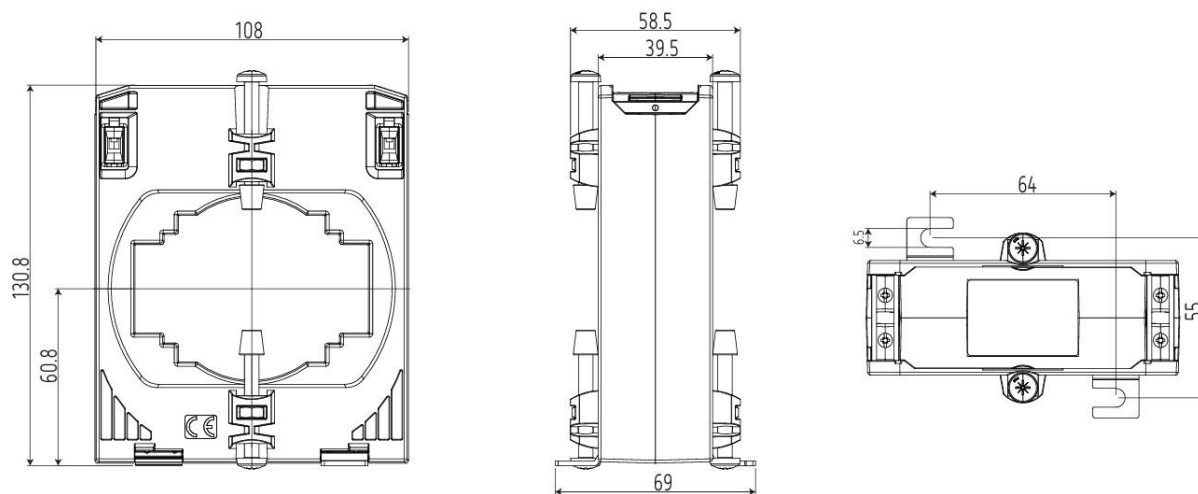

TDH10 serien leveres med lysåpning Ø63mm og utsparinger for montasje på strømskinne i størrelse 50x50, 60x30 og 80x30. Det medfølger nødvendige innfestninger mot skinne samt festelabber for montasje direkte mot bunnplate. TDH10 kan og enkelt festes direkte mot kabel via buntebånd gjennom egne innfestninger på trafo. Med montasjeplate som leveres som tilbehør er det og mulighet for at montere trafo på standard 35mm din-skinne. Transparent termineringsdeksel for plombering medfølger.

BRUKSOMRÅDER

Strømtransformatorer i nøyaktighetsklasse 0,2s er godkjent for avregning og brukes hovedsakelig av nettselskaper ved kWt måling.

TEKNISKE SPESIFIKASJONER

Tilkobling	Skruterminal 4mm ² enleder eller 6mm ² flertrådig leder
Moment	S1 – S2 tilkobling ≤ 0.6 Nm
Moment skinneinnfestning	≤ 0.5Nm
Lysåpning	Kabel ø63 mm eller skinne 50x50, 60x30, 80x30mm
Kapsling	Selvslukkende polykarbonatkapsling VO, UL94
Bruksområde	Innendørs

Merkeskilter	Tekniske egenskaper og strømretning i grå polyester 38X26 mm
Tilbehør	DIN-feste for 35mm skinnemontasje
Emballasje	Eske
Produktstandard	I.E.C. 61869-1, 61869-2
Primærstrøm	1500 A
Sekundærstrøm	5 A
Ytelse	0.3 - 5 VA
Nøyaktighetsklasse	0,2S
Maks merkespenning (Um)	720 Vac
Isolasjonsspenning	3 kV under 1 minutt
Kontinuerlig overlast (Icth)	1 In
Termisk korttidsstrøm (Ith)	60 In
Sikkerhetsfaktor	FS5
Dynamisk grense strøm (Idyn)	2.5 Ith
Frekvens	50 – 60 Hz
Termisk klasse	B (130 °C)
Driftstemperatur	-25 ... +45 °C
Oppbevaringstemperatur	-40 ... +85 °C
Relativ fuktighet (ikke-kondenserende)	15 ... 95 %
Maksimal høyde	2000 m
Beskyttelse klasse	IP20
Vekt	850 gr

TILBEHØR

Montasjeplate mot 35 mm DIN-skinne

Artikkelnummer	CI75103	
Artikkelnavn	DIN-feste til strømtrafo TD8 – TD10	
Elnummer	80 222 55	
Leverandør	Circutor	

MÅLSKISSE

MONTASJE STRØMRETNING