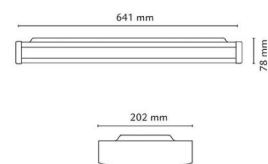

Chello Avskjermning til 2x18W/8W

El-nummer: 3344599
EAN: 7021980011124
SG artikkelnr: 1112

Materialer og overflater

Avskjermningens materiale:

Montering/Tilkobling

Montering:

Dimensjoner

Vekt (kg) brutto/netto:

Forpakning

Forpakkingsstørrelse (mm):

Akryl (PMMA)

Innendørs

0.387

635 x 200 x 45

7 0 2 1 9 8 0 0 1 1 1 2 4