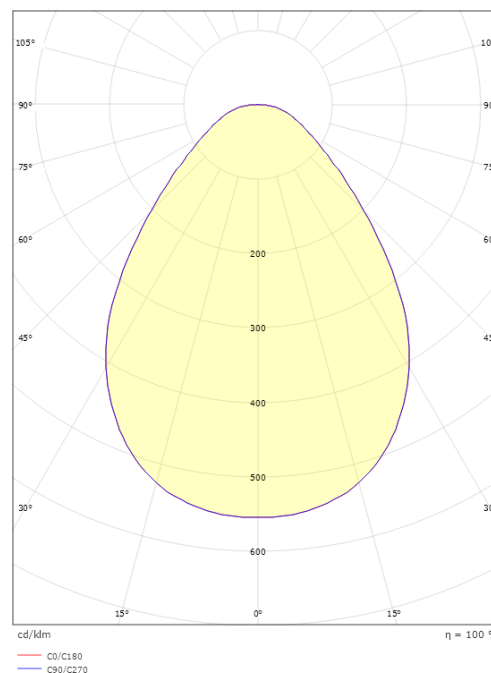

Dimensjoner

Høyde (mm) H: 25
 Diameter (mm) D: 320
 Innfellingsdiameter (mm): 285
 Innfellingshøyde (mm): 25
 Vekt (kg) brutto/netto: 1.489 / 1.265

Forpakning

Forpakkingsstørrelse (mm): 325 x 325 x 65

7 0 2 1 9 8 2 1 2 2 8 7 3