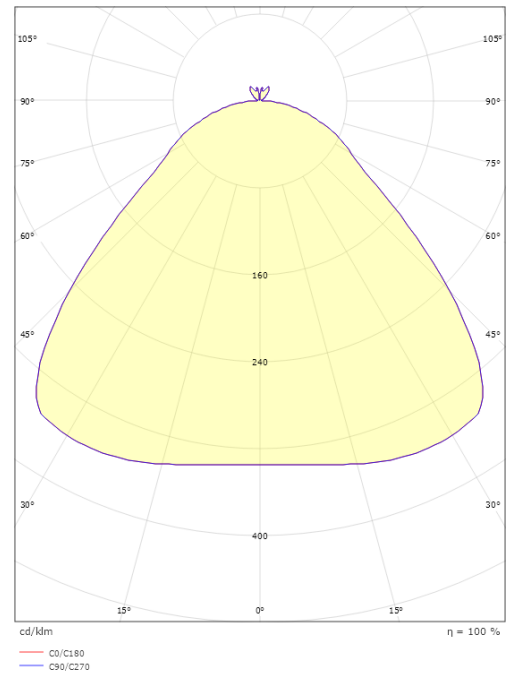

Bell Sort/Hvit Mini 250lm 2700K Ra>90 Faseavsnitt

El-nummer: 3203776
 EAN: 7021983123619
 SG artikkelnr: 312361

Elektrisk

System effekt (W): 5W
 Spenning: 220-240V

Lysteknikk

Type lyskilde: LED
 Sokkel: E27
 Lyskilde inkludert: Ja
 Effektiv lysstrøm (lm): 250lm
 Lysutbytte: 50 lm/W
 Farge temperatur: 2700K
 Fargegjengivelse (Ra/CRI): Ra>90
 MacAdams faktor: SDCM: 3
 Levetid: L70/B50>50.000
 Lysstråling: Direkte/Indirekte
 Optikk: Opal
 Lysspredning: 100°
 UGR: UGR<19

Dimensjoner

Høyde (mm) H: 205
 Diameter (mm) D: 160
 Vekt (kg) brutto/netto: 1.2 / 0.8

Forpakning

Forpakkingsstørrelse (mm): 172 x 202 x 280

7 0 2 1 9 8 3 1 2 3 6 1 9