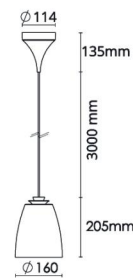

Bell Sort/Hvit Mini 250lm 2700K Ra>90 Faseavsnitt

El-nummer: 3203776
 EAN: 7021983123619
 SG artikkelnr: 312361

Elektrisk

System effekt (W): 5W
 Spenning: 220-240V

Lysteknikk

Type lyskilde: LED
 Sokkel: E27
 Lyskilde inkludert: Ja
 Effektiv lysstrøm (lm): 250lm
 Lysutbytte: 50 lm/W
 Farge temperatur: 2700K
 Fargegjengivelse (Ra/CRI): Ra>90
 MacAdams faktor: SDCM: 3
 Levetid: L70/B50>50.000
 Lysstråling: Direkte/Indirekte
 Optikk: Opal
 Lysspredning: 100°
 UGR: UGR<19

Materialer og overflater

Materiale: stålplate
 Farge: Sort/Hvit
 Avskjermingens materiale: UV-stabilisert polykarbonat

Montering/Tilkobling

Montering: Utenpåliggende, Innendørs
 Modul: Pendel
 Kabel: Kabel 3m
 Tilkobling: Hurtigklemme

Dimensjoner

Høyde (mm) H: 205
 Diameter (mm) D: 160
 Vekt (kg) brutto/netto: 1.2 / 0.8

Forpakning

Forpakkingsstørrelse (mm): 172 x 202 x 280

7 0 2 1 9 8 3 1 2 3 6 1 9