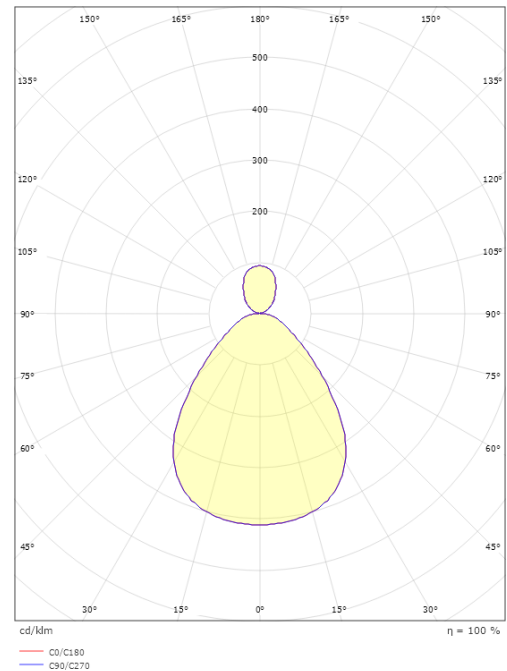

Disc 480

Disc 480 Sort D/I 4000/4270lm 3000/4000K Ra>80 DALI-2

El-nummer: 3080456
EAN: 7021986062052
SG artikkelnr: 606205

Elektrisk

System effekt (W): 34W
Spenning: 220-240V
Maks. armaturer per sikring: B10: 32, B16: 50, C10: 52, C16: 85

Lysteknikk

Type lyskilde: LED
Effektiv lysstrøm (lm): 4000/4270lm
Lysutbytte: 118 lm/W
Farge temperatur: 3000/4000K
Fargegjengivelse (Ra/CRI): Ra>80
MacAdams faktor: SDCM: 3
Levetid: L80/B20>100.000
Levetid: L90>50.000
Lysstråling: Direkte
Optikk: Opalprismatisk
Lysspredning: 85°
UGR: UGR<22
Synlig flimrer (PstLM): 0,02
Stroboskopisk flimrer (SVM): 0,01

Styring

Styring: DALI-2

Beskyttelse

Isolasjonsklasse: Klasse II
IK Klasse: IK10
IP Klasse: IP20

Energi og godkjenning

Inneholder lyskilde med energiklasse: E
Breeam: Oppfyller Hea 01 krav til flimrerfri belysning (In-Use: Hea 05)

Materialer og overflater

Materiale: Aluminium/plast
Farge: Sort
Avskjermingens materiale: Akryl (PMMA)

Montering/Tilkobling

Montering: Utenpåliggende, Innendørs
Tilkobling: Hurtigklemme

Dimensjoner

Høyde (mm) H: 62
Diameter (mm) D: 467
Vekt (kg) brutto/netto: 3.6 / 3.188

Forpakning

Forpakkingsstørrelse (mm): 490 x 485 x 70

7 0 2 1 9 8 6 0 6 2 0 5 2