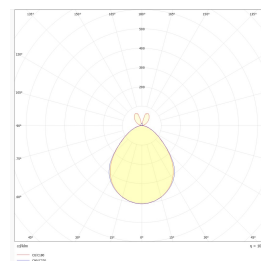

Teknisk data

Spenning (V)	230
Effekt (W)	23-29-35-40
Lumen/Watt (lm)	125
Lysstyrke (lm)	5000
Fargetemperatur (K)	3000-4000
Fargegjengivelse (Ra)	80
SDCM	3
Driver størrrelse (mA)	350
Antall armaturer B 10A	15
Antall armaturer C 10A	25
Antall armaturer B 16A	24
Antall armaturer C 16A	40
Min. omgivelsestemperatur (°C)	-10
Max. omgivelsestemperatur (°C)	+40
Erstatning 1-1	Lysrør T5 2x36W, Lysrør T8 2x28W