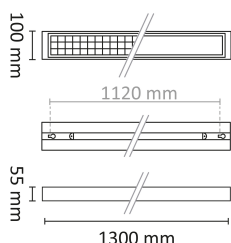

Switch Activa på/av-modellen kan utstyres med pluggbare sensorer. Disse klikkes inn i monteringshullet som åpnes ved å fjerne dekelet på endestykket. Sensorene er koblet til mikrokontakten som er klargjort. Disse sensorene (PIR eller HF/mikrobølge) har korridorfunksjon med grunnlys (justerbar). Innstilling av sensorene gjøres enten med mikrobrytere på selve sensoren eller med en kontroller/fjernkontroll med radiosignal. Mikrobyterinnstillingen kan overstyres av kontrolleren.

Teknisk data

Spenning (V)	230
Effekt (W)	23-29-35-40
Lumen/Watt (lm)	125
Lysstyrke (lm)	5000
Fargetemperatur (K)	3000-4000
Fargegjengivelse (Ra)	80
SDCM	3
Driver størrrelse (mA)	350
Antall armaturer B 10A	15
Antall armaturer C 10A	25
Antall armaturer B 16A	24
Antall armaturer C 16A	40
Min. omgivelsestemperatur (°C)	-10
Max. omgivelsestemperatur (°C)	+40
Erstatning 1-1	Lysrør T5 2x36W, Lysrør T8 2x28W

Dimensjoner

Lengde (mm)	1300
Høyde (mm)	55
Bredde (mm)	110
Lengde på tilf. kabel (mm)	1500
Nettvekt (g)	2360

Tilbehør

Switch PIR sensor korr	
Switch HF sensor korridor	
Switch Swarm HF sensor (for Switch IP44, IP65)	
Switch Kontrollenhet (Fjernkontroll) for korridorsensor	
Switch Kontrollenhet (Fjernkontroll) for SWARM sensor	
Switch Activa Wireoppheng 2m Wire/2,5m 3x0,75mm2 kab	