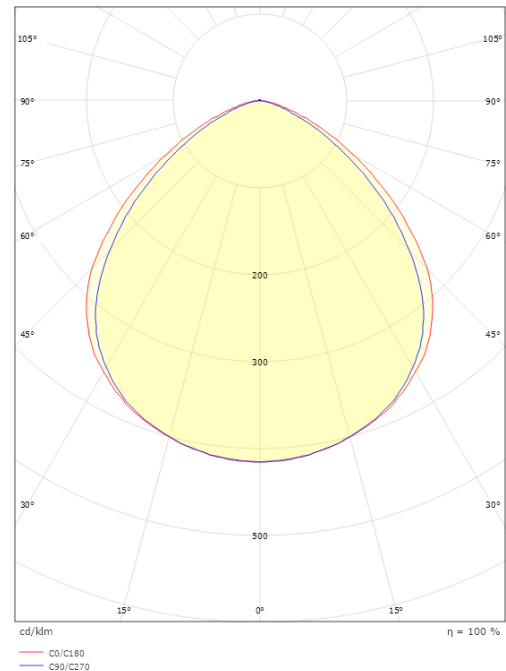

Forpakning

Forpakkingsstørrelse (mm): 170 x 130 x 60