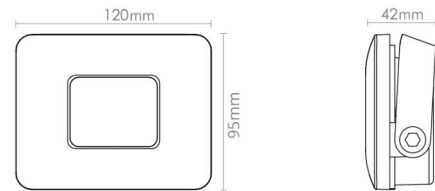

Flom Grafitt Mini 1060lm 3000K Ra>80 Ikke dimbar

El-nummer: 3102340
EAN: 7021986300185
SG artikkelnr: 630018

Elektrisk

System effekt (W): 10W
Spenning: 220-240V
Maks. armaturer per sikring: B10: 40, B16: 65, C10: 44, C16: 72

Lysteknikk

Type lyskilde: LED
Effektiv lysstrøm (lm): 1060lm
Lysutbytte: 106 lm/W
Farge temperatur: 3000K
Fargegjengivelse (Ra/CRI): Ra>80
MacAdams faktor: SDCM: 3
Levetid: L80/B50>50.000
Minimum omgivelsestemperatur: -25°C
Lysstråling: Direkte
Optikk: Glas matt
Lysspredning: 100°
Synlig flimmer (PstLM): 0.29
Stroboskopisk flimmer (SVM): 0.03
ULOR (Ja, opp til 13° tiltvinkel