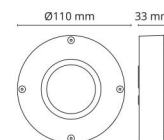

Lysteknikk

Type lyskilde: LED
Effektiv lysstrøm (lm): 200lm
Lysutbytte: 67 lm/W
Farge temperatur: 2700K
Fargegjengivelse (Ra/CRI): Ra>80
MacAdams faktor: SDCM: 3
Levetid: L70/B50>50.000
Lysstråling: Direkte
Optikk: Glass gjennomsiktig
Lysspredning: 65°
ULOR (Ja, v/ takmontering