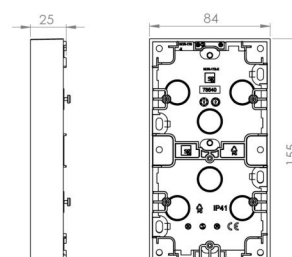

Påveggskappe

Påveggskappe Hvit 2X 23mm

El-nummer: 1420792
EAN: 7021987854014
SG artikkelnr: 78540

Beskyttelse

IP Klasse: IP41

Materialer og overflater

Materiale: Polycarbonat (PC)
Farge: Hvit RAL 9003
Halogenfri: Ja

Montering/Tilkobling

Montering: Innfelling, Innendørs

Dimensjoner

Lengde (mm) L: 155
Bredde (mm) W: 84
Høyde (mm) H: 23
Vekt (kg) brutto/netto: 0.065 / 0.064

Forpakning

Forpakkingsstørrelse (mm): 155 x 84 x 25
Pakningsantall: 6

7 0 2 1 9 8 7 8 5 4 0 1 4